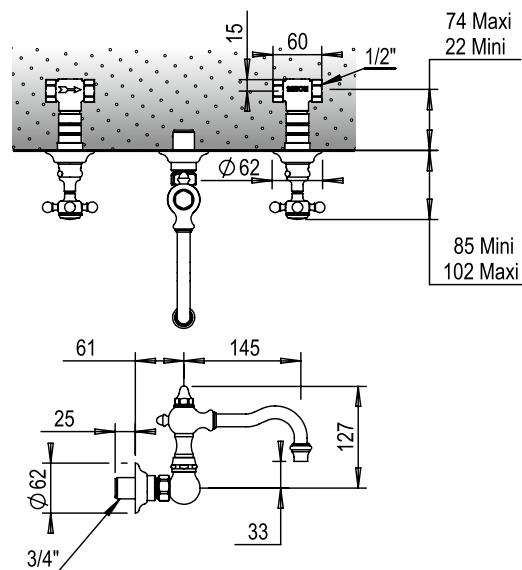

## Mélangeur lavabo 3 trous mural à encastrer

À ENCASTRER  
CONCEALED

## CARACTÉRISTIQUES

Mélangeur lavabo 3 trous mural à encastrer avec vidage sans bouchon  
Concealed wall mounted 3 hole basin set with waste, no plug

16 ACC LY 712