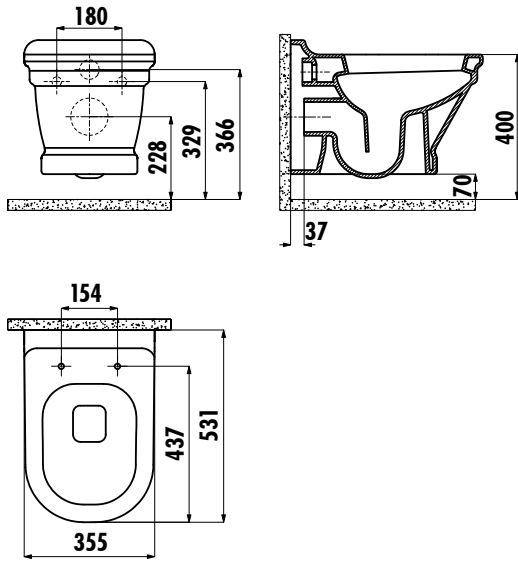

TEKNİK ÇİZİM

ÖZELLİKLER

Taharet için sadece gizli bağlantı yapılabilir, yandan bağlantı yapılamaz.

Creavit önceden haber vermeksizin, ürünlerde ve teknik detaylarda değişiklik yapma hakkını saklı tutar. Renkler gerçekte olduğundan farklı görünebilir.

Kalite Yönetim Sistemi

Müşteri Memnuniyeti Belgesi

Çevre Yönetim Sistemi

İş Sağlığı ve Güvenliği Yönetim Sistemi

LGA

Alman Standartlarına Uygunluk Belgesi

kiwa

Hollanda Standartlarına Uygunluk Belgesi

GOST - R

Rusya Standartlarına Uygunluk Belgesi

UkrSEPRO

Ukrayna Standartlarına Uygunluk Belgesi

İsrail Standartlarına Uygunluk Belgesi

Nijerya Standartlarına Uygunluk Belgesi

Türk Standartlarına Uygunluk Belgesi