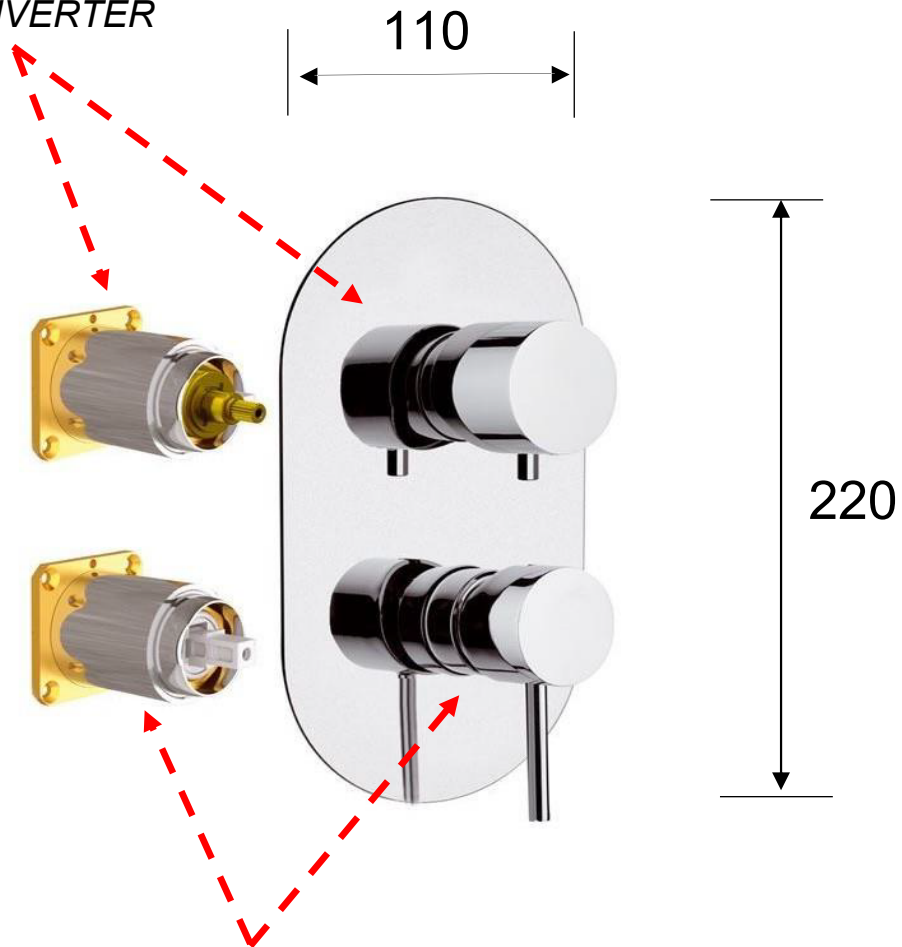

DANIEL

SCHEDA TECNICA TECHNICAL FEATURES

ART. COD.

S20612D2KB

DEVIATORE A 2 USCITE
2-OUTLETS DIVERTER

MISCELATORE
MIXER

MATERIALI / MATERIALS

OTTONE CROMATO / CHROME PLATED BRASS