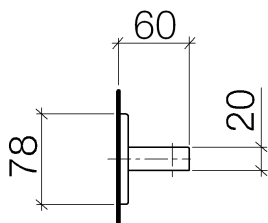

Душ - LULU

держатель для душа - хром

Артикулный номер: 28 050 710-00

- розетка 78 x 55 мм

хром

размерный чертеж

Все величины в мм / дюймах = мм x 0,0394