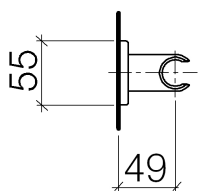

Душ - LULU

держатель для душа - хром

Артикулный номер: 28 050 710-00

- розетка 78 x 55 мм

хром

размерный чертеж

Все величины в мм / дюймах = мм x 0,0394