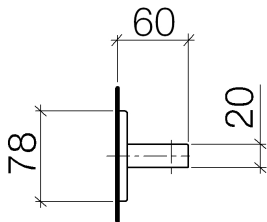

Душ - LULU

держатель для душа - хром

Артикульный номер: 28 050 710-00

- розетка 78 x 55 мм

хром

размерный чертеж

Все величины в мм / дюймах = мм x 0,0394

Душ - LULU

держатель для душа - хром

Артикульный номер: 28 050 710-00

Душ - LULU

держатель для душа - хром

Артикульный номер: 28 050 710-00