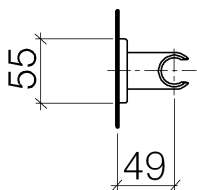

Душ - LULU

держатель для душа - хром

Артикульный номер: 28 050 710-00

- розетка 78 x 55 мм

хром

размерный чертеж

Все величины в мм / дюймах = мм x 0,0394

Душ - LULU

держатель для душа - хром

Артикульный номер: 28 050 710-00

Душ - LULU

держатель для душа - хром

Артикульный номер: 28 050 710-00