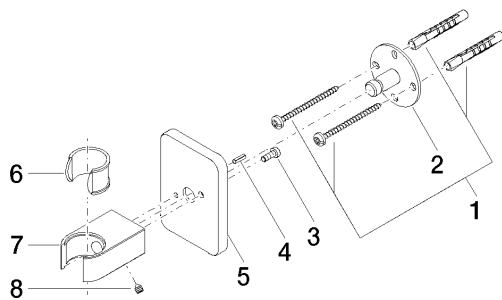

Душ - LULU

держатель для душа - хром

Артикульный номер: 28 050 710-00

- розетка 78 x 55 мм

хром

размерный чертеж

Все величины в мм / дюймах = мм x 0,0394

Душ - LULU

держатель для душа - хром

Артикульный номер: 28 050 710-00

Душ - LULU

держатель для душа - хром

Артикульный номер: 28 050 710-00

Другие варианты поверхностей

платина матовая

28 050 710-06

Другие поверхности по запросу (x-tra Service)

Спецификация запасных частей

№	Артикульный №	Наименование	Расходуемое кол-во
1	05 30 31 025 00 90	Крепление 4,5 x 60 мм -	1
2	09 30 11 041 90	Держатель Ø 45 x 25 мм -	1
3	09 30 30 054 90	Крепление M4 x 10 мм -	1
4	09 31 11 026 90	Рифленный штифт Ø 5 x 12 мм -	1
5	09 27 71 003-00	крышка 55 x 78 x 8 мм - хром	1
6	09 18 40 035 90	гильза -	1
7	09 17 20 043-00	Держатель 20 x 32 x 52 мм - хром	1
8	04 31 11 112 00 90	Крепление M5 x 6 мм -	1