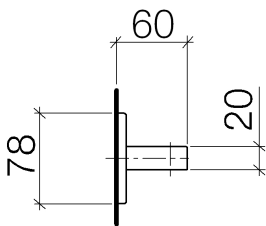

Душ - LULU

держатель для душа - хром

Артикульный номер: 28 050 710-00

- розетка 78 x 55 мм

хром

размерный чертеж

Все величины в мм / дюймах = мм x 0,0394

Душ - LULU

держатель для душа - хром

Артикульный номер: 28 050 710-00

Душ - LULU

держатель для душа - хром

Артикульный номер: 28 050 710-00

Другие варианты поверхностей

платина матовая

28 050 710-06

Другие поверхности по запросу (x-tra Service)

Спецификация запасных частей

№	Артикульный №	Наименование	Расходуемое кол-во
1	05 30 31 025 00 90	Крепление 4,5 x 60 мм -	1
2	09 30 11 041 90	Держатель Ø 45 x 25 мм -	1
3	09 30 30 054 90	Крепление M4 x 10 мм -	1
4	09 31 11 026 90	Рифленный штифт Ø 5 x 12 мм -	1
5	09 27 71 003-00	крышка 55 x 78 x 8 мм - хром	1
6	09 18 40 035 90	гильза -	1
7	09 17 20 043-00	Держатель 20 x 32 x 52 мм - хром	1
8	04 31 11 112 00 90	Крепление M5 x 6 мм -	1