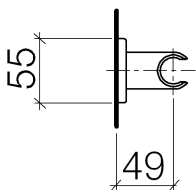

Душ - LULU

держатель для душа - хром

Артикульный номер: 28 050 710-00

- розетка 78 x 55 мм

хром

размерный чертеж

Все величины в мм / дюймах = мм x 0,0394

Душ - LULU

держатель для душа - хром

Артикульный номер: 28 050 710-00

Душ - LULU

держатель для душа - хром

Артикульный номер: 28 050 710-00

Другие варианты поверхностей

платина матовая

28 050 710-06

Другие поверхности по запросу (x-tra Service)

Спецификация запасных частей

№	Артикульный №	Наименование	Расходуемое кол-во
1	05 30 31 025 00 90	Крепление 4,5 x 60 мм -	1
2	09 30 11 041 90	Держатель Ø 45 x 25 мм -	1
3	09 30 30 054 90	Крепление M4 x 10 мм -	1
4	09 31 11 026 90	Рифленный штифт Ø 5 x 12 мм -	1
5	09 27 71 003-00	крышка 55 x 78 x 8 мм - хром	1
6	09 18 40 035 90	гильза -	1
7	09 17 20 043-00	Держатель 20 x 32 x 52 мм - хром	1
8	04 31 11 112 00 90	Крепление M5 x 6 мм -	1