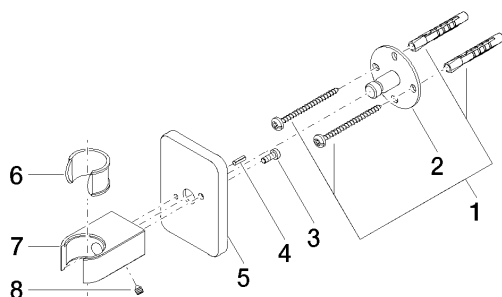

Душ - LULU

держатель для душа - хром

Артикулльный номер: 28 050 710-00

Спецификация запасных частей

№	Артикулльный №	Наименование	Расходуемое кол-во
1	05 30 31 025 00 90	Крепление 4,5 x 60 мм -	1
2	09 30 11 041 90	Держатель Ø 45 x 25 мм -	1
3	09 30 30 054 90	Крепление M4 x 10 мм -	1
4	09 31 11 026 90	Рифленный штифт Ø 5 x12 мм -	1
5	09 27 71 003-00	крышка 55 x 78 x 8 мм - хром	1
6	09 18 40 035 90	гильза -	1
7	09 17 20 043-00	Держатель 20 x 32 x 52 мм - хром	1
8	04 31 11 112 00 90	Крепление M5 x 6 мм -	1