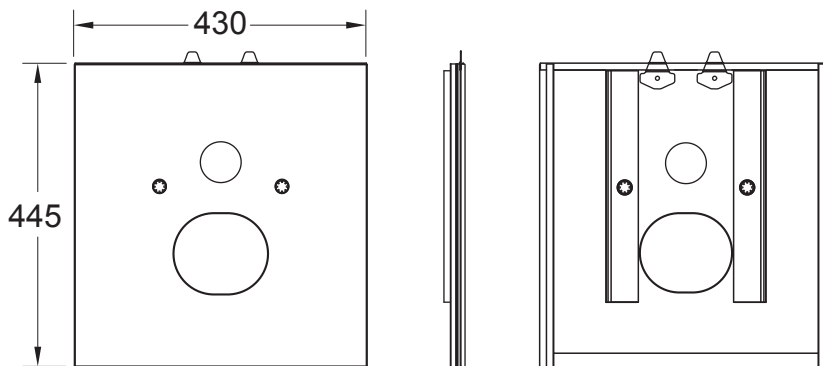

Duravit
SensoWash Starck
SensoWash Slim

V & B
ViClean L