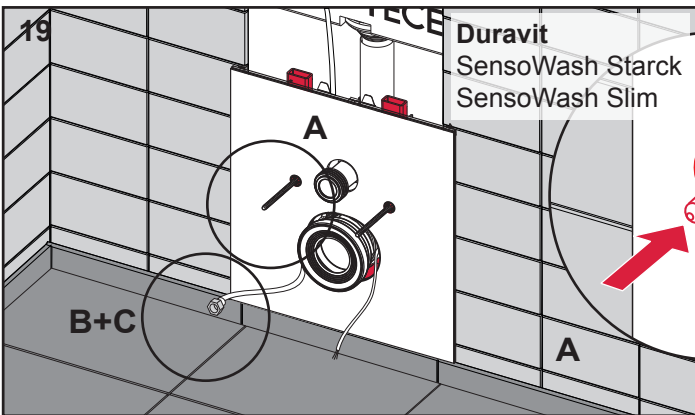

Duravit
SensoWash Starck
SensoWash Slim

A

B+C

B

C