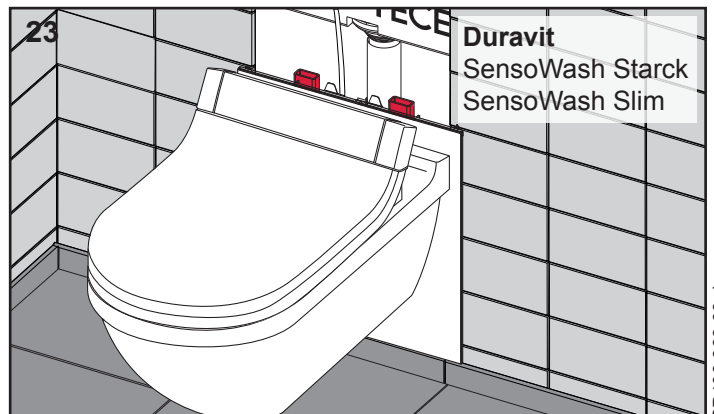

Duravit
SensoWash Starck
SensoWash Slim

A

B+C

SP430 068 00 d