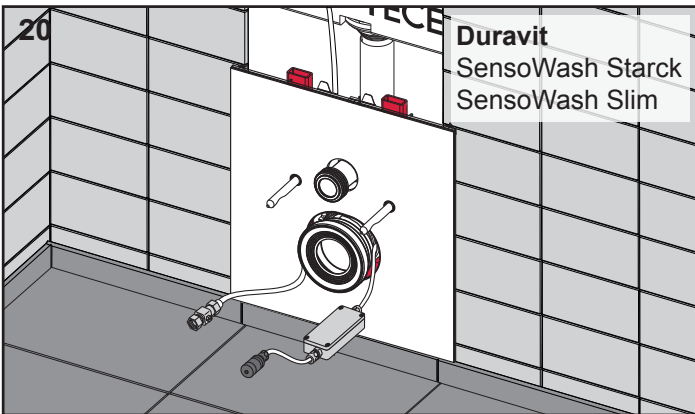

Duravit
SensoWash Starck
SensoWash Slim

A

B+C