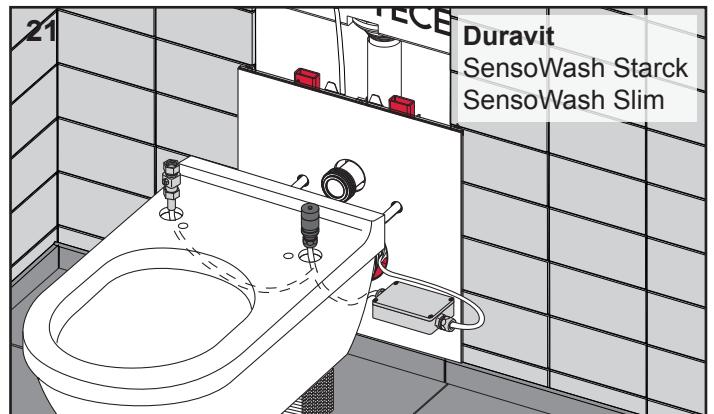

Duravit
SensoWash Starck
SensoWash Slim

A

B+C