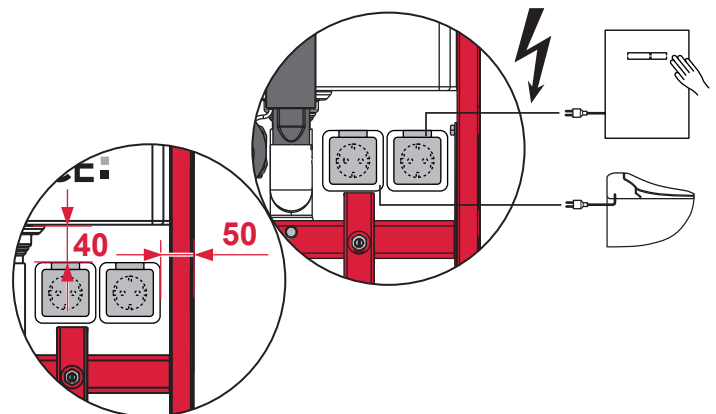

Duravit
SensoWash Starck
SensoWash Slim

V & B
ViClean L