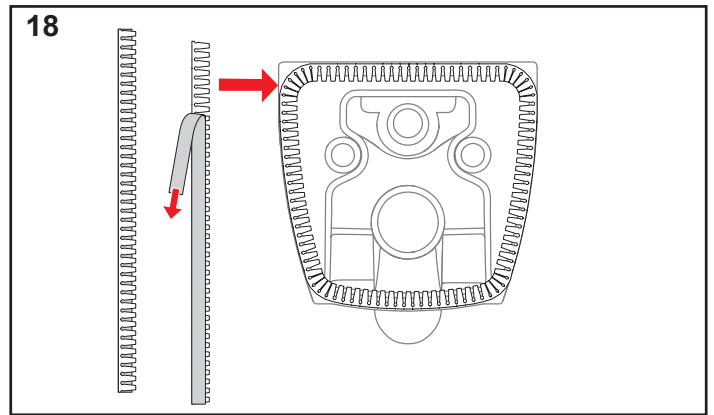

Duravit
SensoWash Starck
SensoWash Slim

A

B+C

B

C