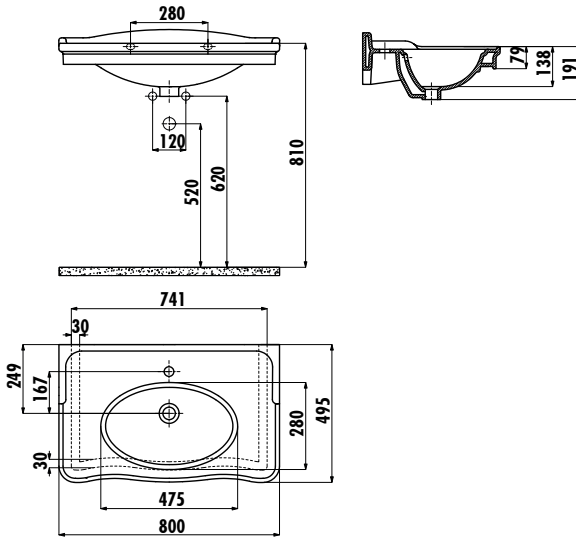

TEKNİK ÇİZİM

ÖZELLİKLER

Creavit önceden haber vermeksizin, ürünlerde ve teknik detaylarda değişiklik yapma hakkını saklı tutar.

Kalite Yönetim Sistemi

Müşteri Memnuniyeti Belgesi

Çevre Yönetim Sistemi

İş Sağlığı ve Güvenliği Yönetim Sistemi

LGA

Alman Standartlarına Uygunluk Belgesi

kiwa

Hollanda Standartlarına Uygunluk Belgesi

GOST - R

Rusya Standartlarına Uygunluk Belgesi

UKRSEPRO

Ukrayna Standartlarına Uygunluk Belgesi

İsrail Standartlarına Uygunluk Belgesi

Nijerya Standartlarına Uygunluk Belgesi

Türk Standartlarına Uygunluk Belgesi