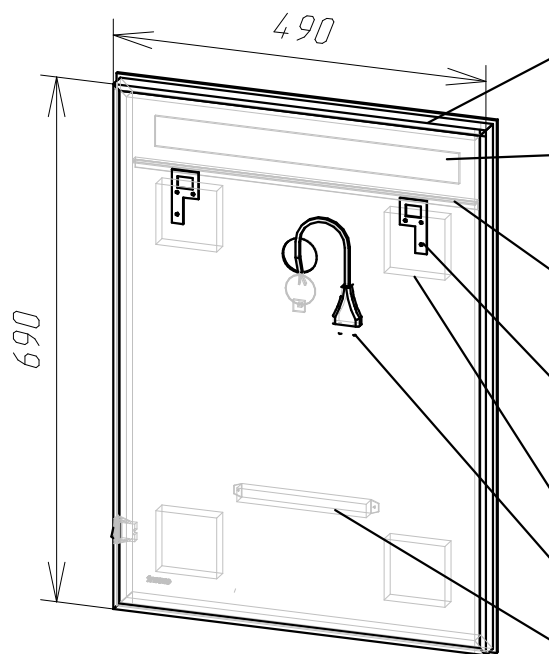

010 База (Base) LED 500x700

Вид спереди

Пескоструйная обработка 40 мм
(ШАБЛОН)

Механический выключатель

Логотип

cersanit

Размеры указаны от края
зеркала до центра рисунка

Вид сзади

Рама МДФ, стык под 45 гр.
490 x 690

ХДФ в паз, на скобы

Светодиодная лента - 0,45 м.п.
с хвостом, холодная 6000К, 9,6 Вт/м
монтируется на ПВХ уголок

Навес металлический - 2 шт

МДФ 22 мм квадраты - 4 шт

Провод питания с вилкой

Блок питания IP20, 18W

010 База (Base) LED 500x700

№	Артикул	Наименование материала	Ед. изм.	Расчетное количество
1		Зеркало серебро, 4 мм	кв.м	0,35
2		Лента светодиодная LED 9,6W холодная	м. п.	0,45
3		МДФ двухсторонняя ламинированная белая 16мм	кв.м	0,06
4		МДФ шлифованный с 2х сторон, 22 мм	кв.м	0,03
5		Пластиковый уголок 10x10	м. п.	0,45
6		Своя Этикетка	шт	1
7		Упаковка картон Бурый	шт	1
8		ХДФ Белый 2800x2070x3	кв.м	0,32
9		Шаблон для Пескостр. обработки	шт	1