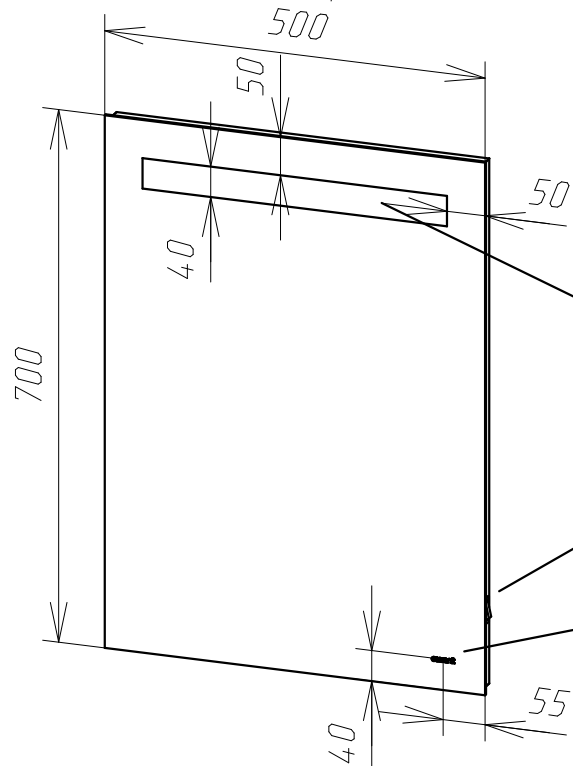

010 База (Base) LED 500x700

Вид спереди

Пескоструйная обработка 40 мм
(ШАБЛОН)

Механический выключатель

Логотип

cersanit

Размеры указаны от края
зеркала до центра рисунка

Вид сзади

Рама МДФ, стык под 45 гр.
490 x 690

ХДФ в паз, на скобы

Светодиодная лента - 0,45 м.п.
с хвостом, холодная 6000К, 9,6 Вт/м
монтируется на ПВХ уголок

Навес металлический - 2 шт

МДФ 22 мм квадраты - 4 шт

Провод питания с вилкой

Блок питания IP20, 18W

010 База (Base) LED 500x700

№	Артикул	Наименование материала	Ед. изм.	Расчетное количество
1		Зеркало серебро, 4 мм	кв.м	0,35
2		Лента светодиодная LED 9,6W холодная	м. п.	0,45
3		МДФ двухсторонняя ламинированная белая 16мм	кв.м	0,06
4		МДФ шлифованный с 2х сторон, 22 мм	кв.м	0,03
5		Пластиковый уголок 10x10	м. п.	0,45
6		Своя Этикетка	шт	1
7		Упаковка картон Бурый	шт	1
8		ХДФ Белый 2800x2070x3	кв.м	0,32
9		Шаблон для Пескостр. обработки	шт	1