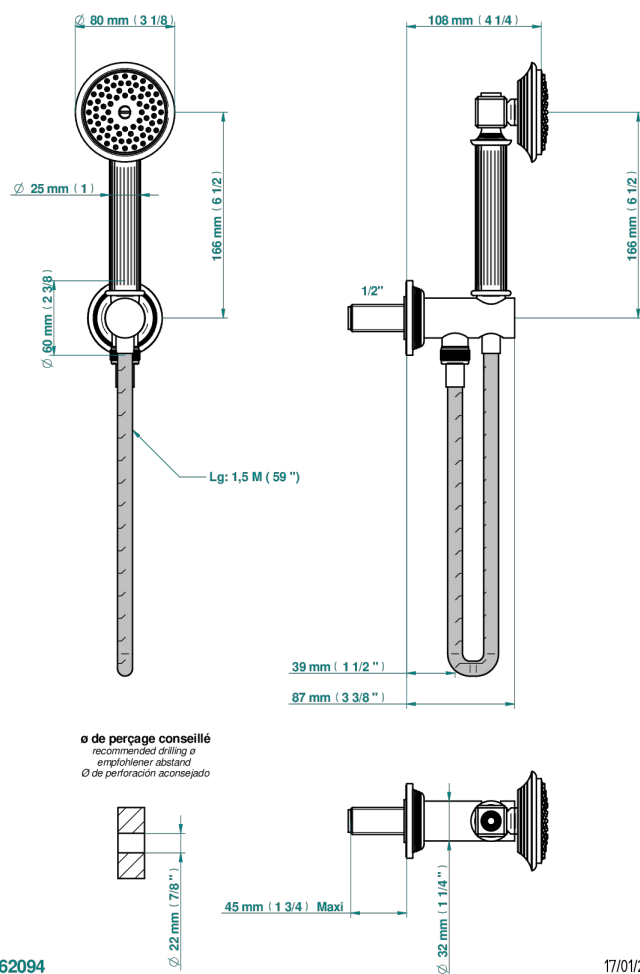

# GRAND CENTRAL С МЕТАЛЛИЧЕСКИМИ РУЧКАМИ-КРЕСТИКАМИ

THG  
PARIS

U9K-54

Душ ручной стильный встраиваемый в стену, шланг и патрубок для душа с крючком

62094

17/01/2020

## ХАРАКТЕРИСТИКИ

- Grand central с металлическими ручками-крестиками
- Душ ручной стильный встраиваемый в стену, шланг и патрубок для душа с крючком