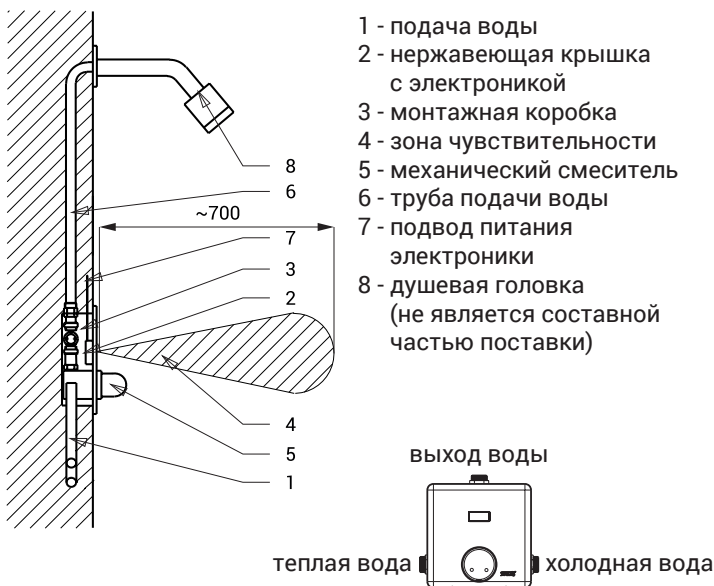

Характеристики

- **гигиенический смыв**
- предназначено для подачи теплой и холодной воды, настройка температуры механическим смесителем
- реагирует на присутствие человека в зоне чувствительности немедленным пуском воды
- вода выключается после ухода человека из зоны чувствительности (время задержки можно настроить 0,25 - 7,75 сек.), заводом настроено 3 сек.
- функция автоматического выключения воды по истечении 5 минут времени
- отслеживает состояние батареек (варианты с индексом B)
- можно переключить в START/STOP программу
- настройка параметров при помощи пульта дистанционного управления SLD 03

Схема включения и монтажа

Технические данные

Размер нержавеющей крышки	170 x 170 x 10 мм
Размер монтажной коробки	150 x 160 x 65 мм
Питающее напряжение	
▪ SLS 02	24 В пост.
▪ SLS 02B	6 В
Потребляемая мощность	
▪ напряжение 24 В пост.	7 Вт
▪ напряжение 6 В	3 Вт
Срок службы батареек	
▪ 4 шт. AA щелочных 1,5 В, 2700 мА/час	прим. 2 года (при 100 вкл./день)
Зона чувствительности	
▪ стандартная	0,27 - 0,35 м
▪ START/STOP	0,05 - 0,15 м
Рабочее давление	0,1 - 0,6 МПа
Расход воды	12 л/мин. (инф. пар.)
Подача воды	наруж. резьба G 3/4"
Выход воды	наруж. резьба G 3/4"

Спецификация поставки

SLS 02	- арт. № 02020	нержавеющая крышка с электроникой, монтажная нержавеющая коробка
SLS 02B	- арт. № 02026	с латунным резьбовым соединением, электромагнитным клапаном, шаровым вентилем и механическим смесителем, 4 шт. AA щелочных батареек 1,5 В, 2700 мА/час (SLS 02B), гидроизоляционная плёнка