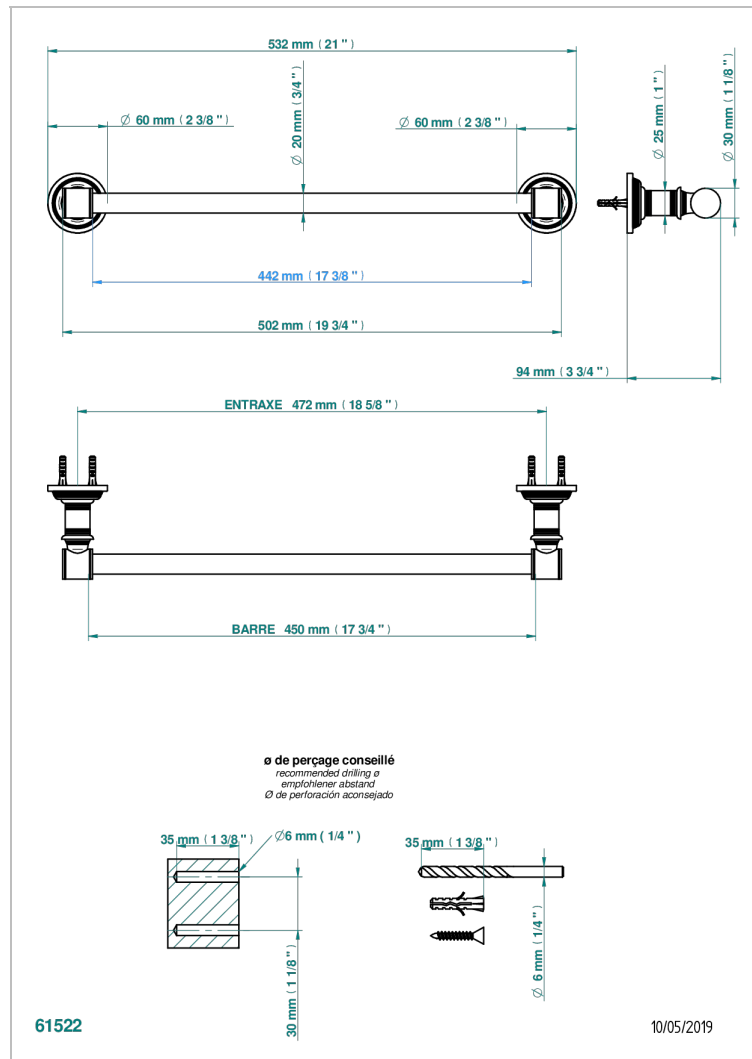

# WEST COAST С МЕТАЛЛИЧЕСКИМИ РУЧКАМИ-КРЕСТИКАМИ

U9A-520/45

Полотенцедержатель, длина 18"

THG<sup>®</sup>  
PARIS

## ХАРАКТЕРИСТИКИ

- West Coast с металлическими ручками-крестиками
- Полотенцедержатель, длина 18"