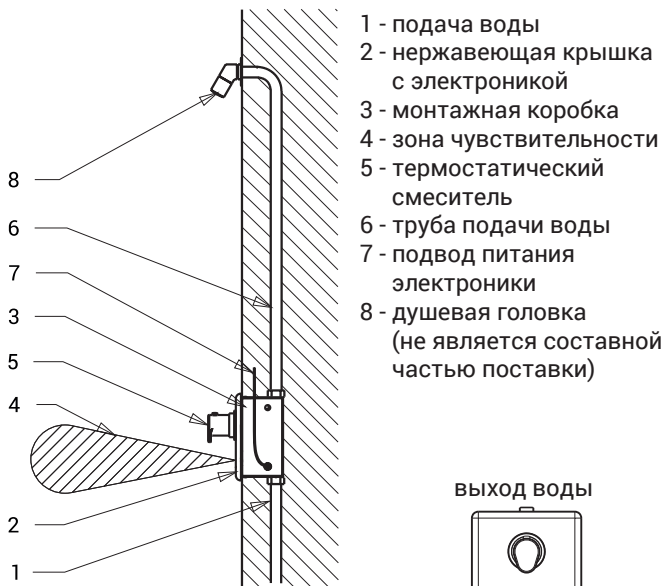

## Характеристики

- **гигиенический смыв**
- предназначено для подачи теплой и холодной воды, настройка термостатическим смесителем
- предохранитель от обварения
- заключение подачи теплой воды при недоотпуску подачи холодной воды
- реагирует на присутствие человека в зоне чувствительности немедленным пуском воды
- вода выключается после ухода человека из зоны чувствительности (время задержки можно настроить 0,25 - 7,75 сек.), заводом настроено 3 сек.
- функция автоматического выключения воды по истечении 5 минут времени
- отслеживает состояние батареек (варианты с индексом В)
- можно переключить в START/STOP программу
- настройка параметров при помощи пульта дистанционного управления SLD 03

## Схема включения и монтажа

- 1 - подача воды
- 2 - нержавеющая крышка с электроникой
- 3 - монтажная коробка
- 4 - зона чувствительности
- 5 - термостатический смеситель
- 6 - труба подачи воды
- 7 - подвод питания электроники
- 8 - душевая головка (не является составной частью поставки)

## Технические данные

<b>Размер нержавеющей крышки</b>	170 x 170 x 10 мм
<b>Размер монтажной коробки</b>	150 x 160 x 65 мм
<b>Питающее напряжение</b>	
▪ SLS 02T	24 В пост.
▪ SLS 02TB	6 В
<b>Потребляемая мощность</b>	
▪ напряжение 24 В пост.	7 Вт
▪ напряжение 6 В	3 Вт
<b>Срок службы батареек</b>	
▪ 4 шт. АА щелочных 1,5 В, 2700 мА/час	прим. 2 года (при 100 вкл./день)
<b>Зона чувствительности</b>	
▪ стандартная	0,27 - 0,35 м
▪ START/STOP	0,05 - 0,15 м
<b>Рабочее давление</b>	0,1 - 0,6 МПа
<b>Расход воды</b>	12 л/мин. (инф. пар.)
<b>Подача воды</b>	наруж. резьба G 3/4"
<b>Выход воды</b>	наруж. резьба G 3/4"