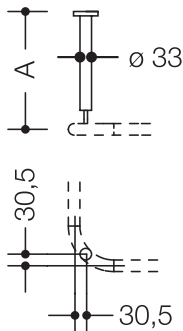

Deckenabhangung 801.34.02S

- Kunststoffstange mit Befestigungsrosette
- dient zur Befestigung von Vorhangstangen
- mit Aluminiumkern
- Befestigung mit Rosette an der Decke
- Länge um 10 mm verstellbar und an der Rosette um max. 100 mm kürzbar
- Länge auf Maß gefertigt 301 bis max. 1500 mm, Stangendurchmesser 33 mm
- aus hochglänzendem Polyamid nach HEWI Farbtabelle
- Befestigungsmaterial BM214 im Lieferumfang enthalten

Abbildung ähnlich

Abmessungen in mm

nachträglich einsetzbar
am 90°-Bogen

Farben

Polyamid

Alternative Farben

Polyamid, matt

Technische Änderungen vorbehalten, 08.03.2022