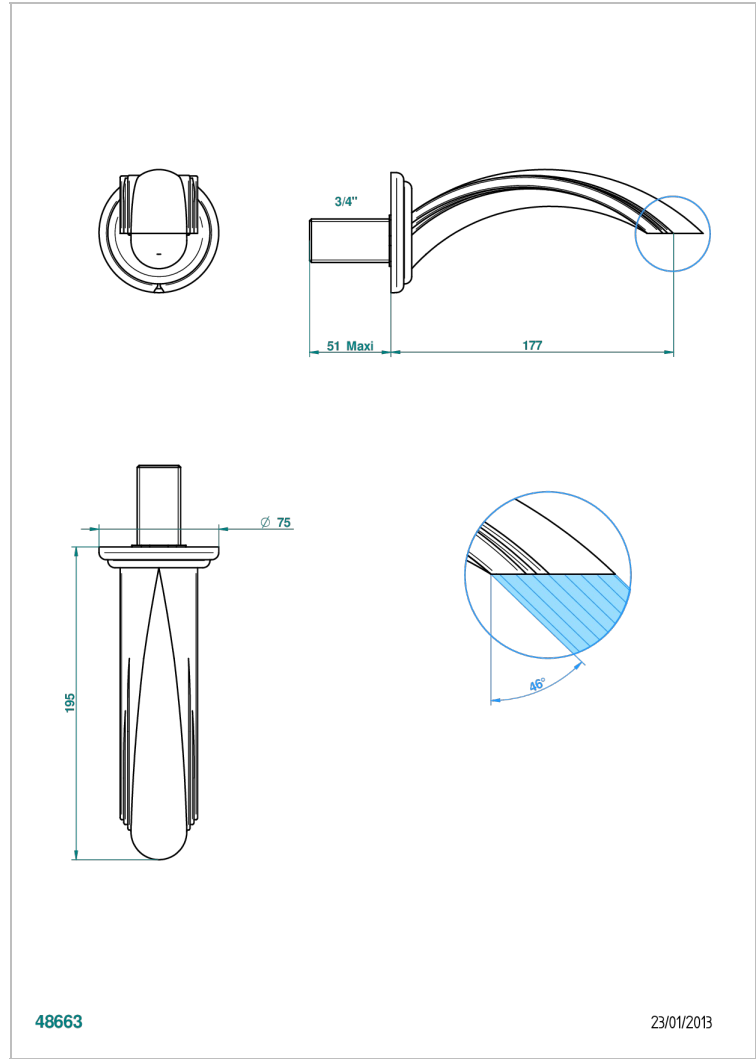

AMBOISE C МАЛАХИТОМ

A1J-43GB

Настенный кран для раковины среднего размера без T-образного фиксатора

THG[®]
PARIS

ХАРАКТЕРИСТИКИ

- Amboise с малахитом
- Настенный кран для раковины среднего размера без T-образного фиксатора