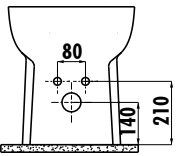

TEKNİK ÇİZİM