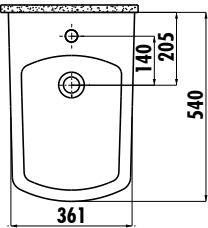

TEKNİK ÇİZİM

ÖZELLİKLER

Creavit önceden haber vermezsiniz, ürünlerde ve teknik detaylarda değişiklik yapma hakkını saklı tutar.

Kalite Yönetim Sistemi

Müşteri Memnuniyeti Belgesi

Çevre Yönetim Sistemi

İş Sağlığı ve Güvenliği Yönetim Sistemi

LGA

Alman Standartlarına Uygunluk Belgesi

kiwa

Hollanda Standartlarına Uygunluk Belgesi

GOST - R

Rusya Standartlarına Uygunluk Belgesi

UKRSEPRO

Ukrayna Standartlarına Uygunluk Belgesi

İsrail Standartlarına Uygunluk Belgesi

Nijerya Standartlarına Uygunluk Belgesi

Türk Standartlarına Uygunluk Belgesi