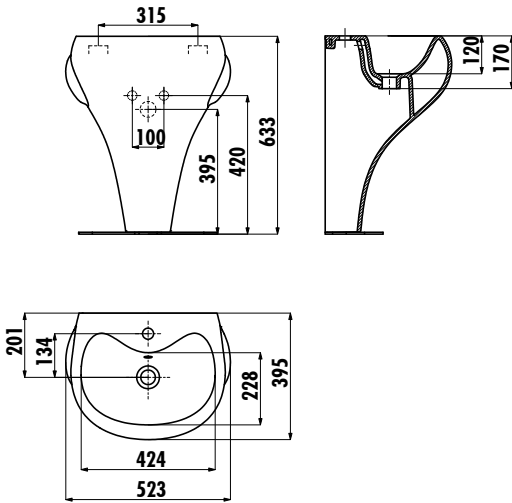

TEKNİK ÇİZİM

ÖZELLİKLER

Creavit önceden haber vermeksizin, ürünlerde ve teknik detaylarda değişiklik yapma hakkını saklı tutar.

Kalite Yönetim Sistemi

Müşteri Memnuniyeti Belgesi

Çevre Yönetim Sistemi

İş Sağlığı ve Güvenliği Yönetim Sistemi

LGA

Alman Standartlarına Uygunluk Belgesi

kiwa

Hollanda Standartlarına Uygunluk Belgesi

GOST - R

Rusya Standartlarına Uygunluk Belgesi

UKRSEPRO

Ukrayna Standartlarına Uygunluk Belgesi

İsrail Standartlarına Uygunluk Belgesi

Nijerya Standartlarına Uygunluk Belgesi

Türk Standartlarına Uygunluk Belgesi