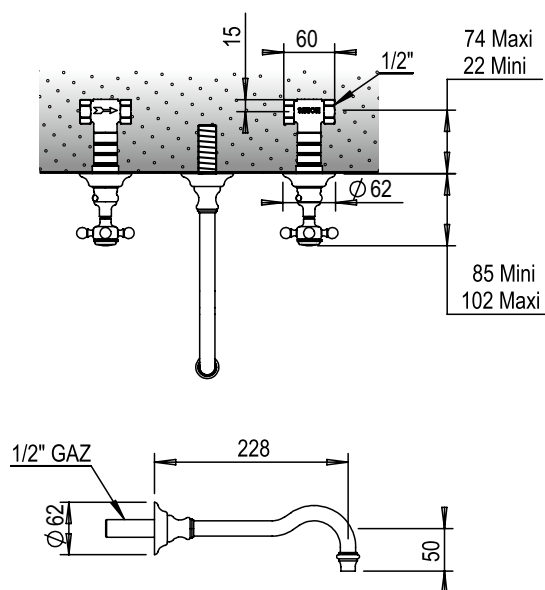

Réf. **01.263**

Réf. **19.263**

Mélangeur lavabo 3 trous mural à encastrer

À ENCASTRER
CONCEALED

CARACTÉRISTIQUES

Mélangeur lavabo 3 trous mural à encastrer avec vidage sans bouchon
Concealed wall mounted 3 hole basin set with waste, no plug