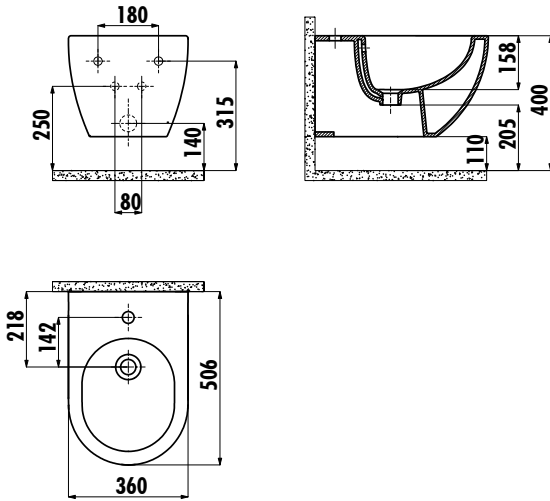

TEKNİK ÇİZİM

ÖZELLİKLER

Creavit önceden haber vermeksizin, ürünlerde ve teknik detaylarda değişiklik yapma hakkını saklı tutar. Renkler gerçekte olduğundan farklı görünebilir.

Kalite Yönetim Sistemi

Müşteri Memnuniyeti Belgesi

Çevre Yönetim Sistemi

İş Sağlığı ve Güvenliği Yönetim Sistemi

LGA

Alman Standartlarına Uygunluk Belgesi

kiwa

Hollanda Standartlarına Uygunluk Belgesi

GOST - R

Rusya Standartlarına Uygunluk Belgesi

UKRSEPRO

Ukrayna Standartlarına Uygunluk Belgesi

İsrail Standartlarına Uygunluk Belgesi

Nijerya Standartlarına Uygunluk Belgesi

Türk Standartlarına Uygunluk Belgesi