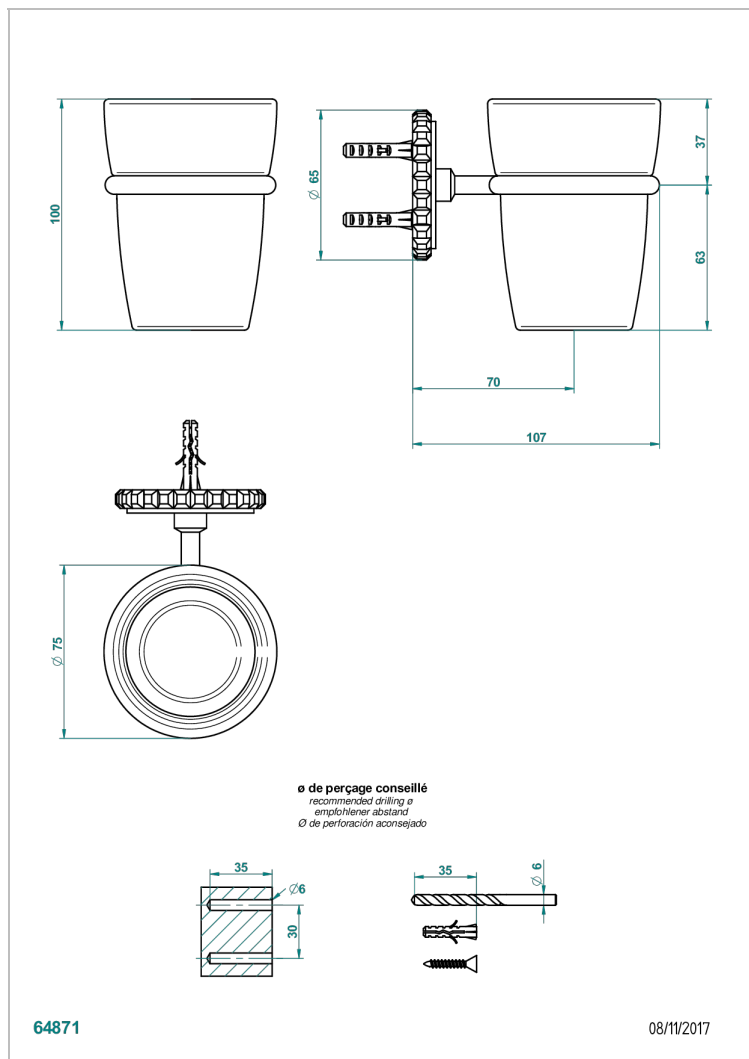

SYSTEM С ГОВЛИТОМ С РУКОЯТКАМИ

G9H-536

Стакан настенный для зубных щёток

THG®
PARIS

64871

08/11/2017

ХАРАКТЕРИСТИКИ

- System с говлитом с рукоятками
- Стакан настенный для зубных щёток

ДОСТУПНЫЕ ВАРИАНТЫ ПОКРЫТИЙ

Blush PVD - H62
Graphite PVD - H64
Matt Umber PVD - H67
Matt blush PVD - H60
Matt graphite PVD - H65
Umber PVD - H66

Аранья (чёрный никель) - D24
Бронза - D01
Золото - F01
Матовая красная старинная медь - H07
Матовое золото - F07
Матовое светлое золото - F31

Матовый никель - C01
Матовый хром - C02
Никель - B01
Покрытие PVD бронза - F33
Покрытие PVD золотистый цвет - H52
Покрытие PVD латунь - H49

Покрытие PVD матовая бронза - F34
Покрытие PVD матовая латунь - H50
Покрытие PVD матовый золотистый - H53
Покрытие PVD матовый никель - H56
Покрытие PVD никель - H55
Розовое золото - F27

Сатинированное золото - F03
Сатинированный хром - C03
Светлое золото - F30
Серебро с родием - F18
Состаренный никель - H28
Старинное серебро - H03