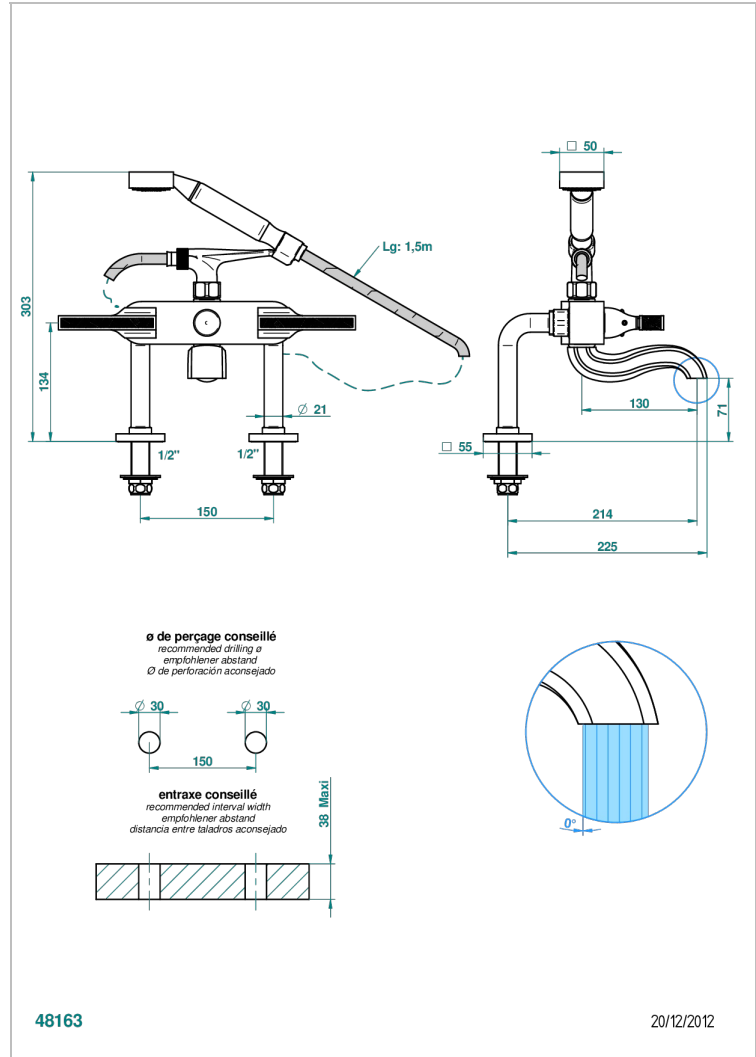

Смеситель для ванны/душа устанавливаемый на борту на два отверстия с душем и шлангом - 150 мм между центрами

ХАРАКТЕРИСТИКИ

- Vegetal
- Смеситель для ванны/душа устанавливаемый на борту на два отверстия с душем и шлангом - 150 мм между центрами