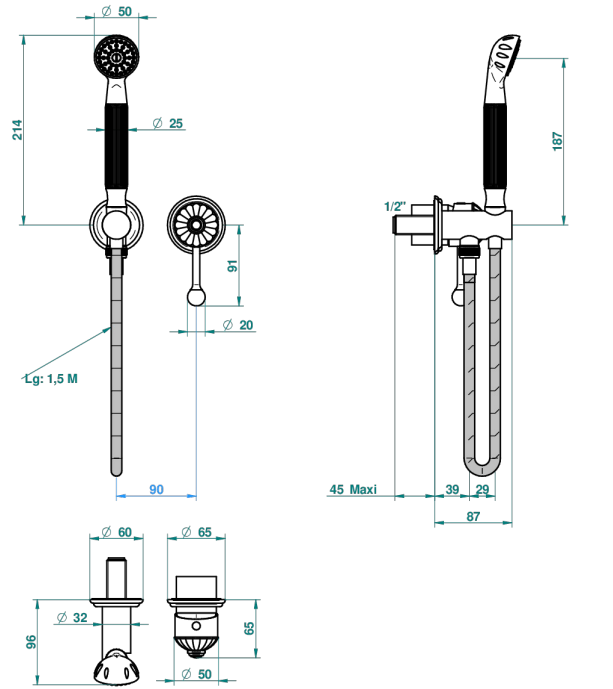

VOGUE С ЛАЗУРИТОМ

A8S-6561B

Trim only for wall mixer with complete handshower on hook

THG®
PARIS

Compatible avec

5840/MA
5840/MA/W

5840/MAUS

50643

16/10/2018

ХАРАКТЕРИСТИКИ

- Vogue с лазуритом
- Trim only for wall mixer with complete handshower on hook

ТЕХНИЧЕСКИЕ ХАРАКТЕРИСТИКИ

- Recommandé : 3 bars (max. 5 bars) - Advised : 43,5 psi (max. 72 psi)
- 9,5 l/min à 3 bars (2.5 gpm at 43.5 psi)

ДОСТУПНЫЕ ВАРИАНТЫ ПОКРЫТИЙ

Blush PVD - H62
Graphite PVD - H64
Matt Umber PVD - H67
Matt blush PVD - H60
Matt graphite PVD - H65
Umber PVD - H66

Аранья (чёрный никель) - D24
Бронза - D01
Золото - F01
Матовая красная старинная медь - H07
Матовое золото - F07
Матовое светлое золото - F31

Матовый никель - C01
Матовый хром - C02
Никель - B01
Покрытие PVD бронза - F33
Покрытие PVD золотистый цвет - H52
Покрытие PVD латунь - H49

Покрытие PVD матовая бронза - F34
Покрытие PVD матовая латунь - H50
Покрытие PVD матовый золотистый - H53
Покрытие PVD матовый никель - H56
Покрытие PVD никель - H55
Розовое золото - F27

Сатинированное золото - F03
Сатинированный хром - C03
Светлое золото - F30
Серебро с родием - F18
Состаренный никель - H28
Старинное серебро - H03