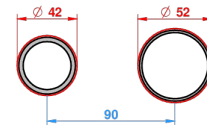

50643

16/10/2018

ХАРАКТЕРИСТИКИ

- Vogue с лазуритом
- Trim only for wall mixer with complete handshower on hook

ТЕХНИЧЕСКИЕ ХАРАКТЕРИСТИКИ

- Recommandé : 3 bars (max. 5 bars) - Advised : 43,5 psi (max. 72 psi)
- 9,5 l/min à 3 bars (2.5 gpm at 43.5 psi)

ДОСТУПНЫЕ ВАРИАНТЫ ПОКРЫТИЙ

Blush PVD - H62
Graphite PVD - H64
Matt Umber PVD - H67
Matt blush PVD - H60
Matt graphite PVD - H65
Umber PVD - H66

Аранья (чёрный никель) - D24
Бронза - D01
Золото - F01
Матовая красная старинная медь - H07
Матовое золото - F07
Матовое светлое золото - F31

Матовый никель - C01
Матовый хром - C02
Никель - B01
Покрытие PVD бронза - F33
Покрытие PVD золотистый цвет - H52
Покрытие PVD латунь - H49

Покрытие PVD матовая бронза - F34
Покрытие PVD матовая латунь - H50
Покрытие PVD матовый золотистый - H53
Покрытие PVD матовый никель - H56
Покрытие PVD никель - H55
Розовое золото - F27

Сатинированное золото - F03
Сатинированный хром - C03
Светлое золото - F30
Серебро с родием - F18
Состаренный никель - H28
Старинное серебро - H03