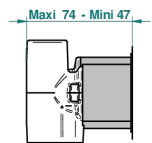

50643

16/10/2018

ХАРАКТЕРИСТИКИ

- Vogue с лазуритом
- Trim only for wall mixer with complete handshower on hook

ТЕХНИЧЕСКИЕ ХАРАКТЕРИСТИКИ

- Recommandé : 3 bars (max. 5 bars) - Advised : 43,5 psi (max. 72 psi)
- 9,5 l/min à 3 bars (2.5 gpm at 43.5 psi)

ДОСТУПНЫЕ ВАРИАНТЫ ПОКРЫТИЙ

Blush PVD - H62
Graphite PVD - H64
Matt Umber PVD - H67
Matt blush PVD - H60
Matt graphite PVD - H65
Umber PVD - H66

Аранья (чёрный никель) - D24
Бронза - D01
Золото - F01
Матовая красная старинная медь - H07
Матовое золото - F07
Матовое светлое золото - F31

Матовый никель - C01
Матовый хром - C02
Никель - B01
Покрытие PVD бронза - F33
Покрытие PVD золотистый цвет - H52
Покрытие PVD латунь - H49

Покрытие PVD матовая бронза - F34
Покрытие PVD матовая латунь - H50
Покрытие PVD матовый золотистый - H53
Покрытие PVD матовый никель - H56
Покрытие PVD никель - H55
Розовое золото - F27

Сатинированное золото - F03
Сатинированный хром - C03
Светлое золото - F30
Серебро с родием - F18
Состаренный никель - H28
Старинное серебро - H03