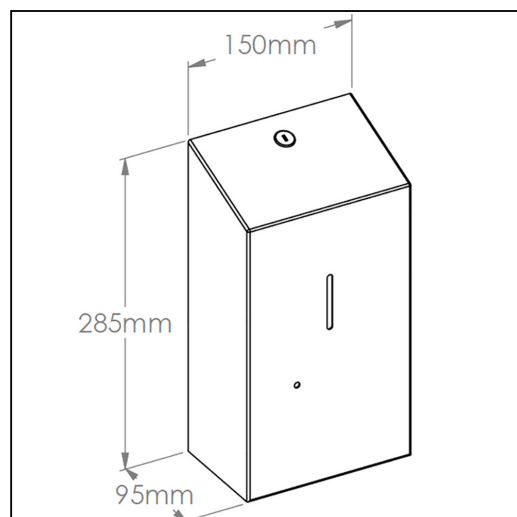

Bezdotykowy automatyczny dozownik mydła w pianie MERIDA STELLA AUTOMATIC na jednorazowe wkłady 1000 g, stal matowa

symbol: DSM502

- dozownik na jednorazowe, wymienne wkłady o masie 1000 g (ok. 3300 porcji mydła w pianie)
- mydło dozowane automatycznie w postaci delikatnej piany
- uruchamiany bezdotykowo czujnikiem zbliżeniowym
- dozownik wyposażony jest w unikalny system programowania wielkości dozy podawanego mydła
- możliwość zaprogramowania następujących wielkości dozy: 0,3 ml, 0,7 ml lub 1 ml
- z jednego wkładu, w zależności od indywidualnego zaprogramowania dozownika, można uzyskać ponad 3300, 1400 lub 1000 porcji mydła w pianie!
- dozownik należy zamontować w odległości min. 130 mm od powierzchni blatu lub umywalki
- diodowy wskaźnik: zielony - gotowość do pracy, czerwony - wymień baterie
- zasilany 4 bateriami R14, baterie doładowane
- wykonany ze stali nierdzewnej szczotkowanej (matowej)
- łączenia boków spawane i szlifowane
- niewidoczne zawiasy
- zabezpieczony trwałym stalowym zamkiem bankowym
- zamek zlicowany z powierzchni urządzenia
- zamykany na kluczyk

Pasujące wkłady

MTP204, MTP214, MTP217

Parametry

| | |
|---------|---------|
| wysoko | 28,5 cm |
| szeroko | 15 cm |
| głęboko | 9,5 cm |