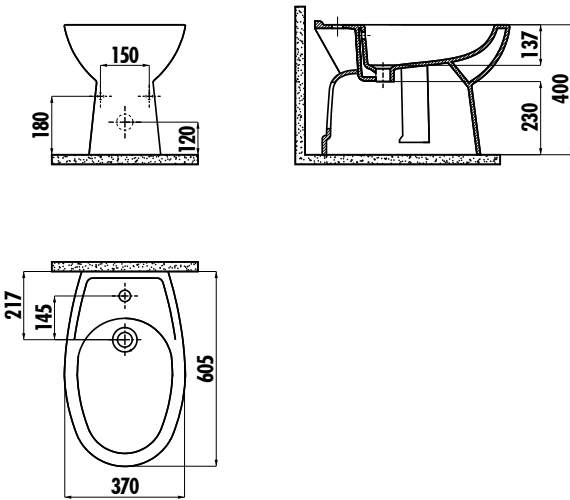

TEKNİK ÇİZİM

ÖZELLİKLER

Creavit önceden haber vermeksizin, ürünlerde ve teknik detaylarda değişiklik yapma hakkını saklı tutar.

Kalite Yönetim Sistemi

Müşteri Memnuniyeti Belgesi

Çevre Yönetim Sistemi

İş Sağlığı ve Güvenliği Yönetim Sistemi

LGA

Alman Standartlarına Uygunluk Belgesi

kiwa

Hollanda Standartlarına Uygunluk Belgesi

GOST - R

Rusya Standartlarına Uygunluk Belgesi

UKRSEPRO

Ukrayna Standartlarına Uygunluk Belgesi

İsrail Standartlarına Uygunluk Belgesi

Nijerya Standartlarına Uygunluk Belgesi

Türk Standartlarına Uygunluk Belgesi