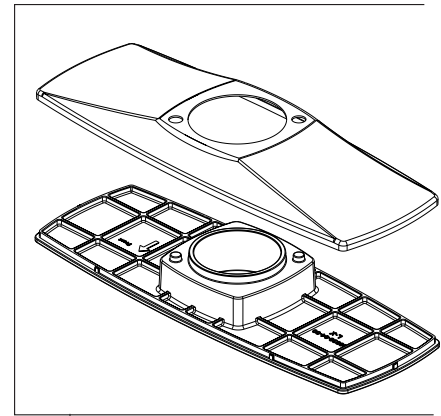

RP100684  
Bonnet Nut  
Bonete  
Chapeau

RP63206  
Cartridge  
Cartouche  
Cartucho

RP100683  
Retention Screw  
Tornillo de retención  
Vis de rétention

RP100685▲  
Cap  
Casquillo  
Capuchon de finition

RP51345-1.2  
1.2 GPM (4.5 L/min)  
Aerator & Wrench  
Aireador y Llave  
Aérateur et Clé

RP100344▲  
Flange & Gasket (1 Hole)  
Brida y Empaque (1 agujeros)  
Bride et Joint (1 trous)

RP100345▲  
(Escutcheon optional, included)  
Escutcheon & Base Plate (3 Hole)  
Chapetón y Placa de Base (3 agujeros)  
Boîtier et Plaque de Finition (3 trous)