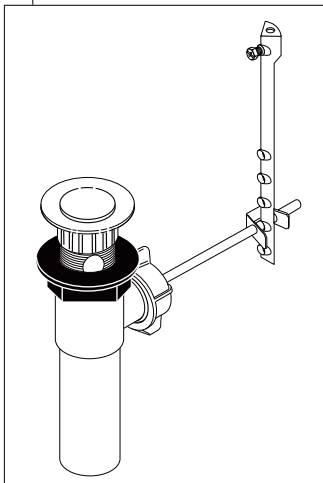

▲ Specify Finish  
Especifique el acabado  
Précisez la Finition

Models/Modelos/Modèles  
15789LF▲  
Series/Series/Seria  
Vesna™

RP100346▲  
Handle Kit  
Conjunto de manija  
Montage de la manette

RP100347▲  
Lift Rod  
Barra de Alzar  
Tige de Manoeuvre

RP100684  
Bonnet Nut  
Bonete  
Chapeau

RP63206  
Cartridge  
Cartouche  
Cartucho

RP100683  
Retention Screw  
Tornillo de retención  
Vis de rétention

RP100685▲  
Cap  
Casquillo  
Capuchon de finition

RP51345-1.2  
1.2 GPM (4.5 L/min)  
Aerator & Wrench  
Aireador y Llave  
Aérateur et Clé

RP100344▲  
Flange & Gasket (1 Hole)  
Brida y Empaque (1 agujeros)  
Bride et Joint (1 trous)

RP100345▲  
(Escutcheon optional, included)  
Escutcheon & Base Plate (3 Hole)  
Chapetón y Placa de Base (3 agujeros)  
Boîtier et Plaque de Finition (3 trous)

RP62472▲  
Plastic Pop-Up Less Lift Rod  
Desagüe Automático de Plástico  
Menos la Barra de Alzar  
Renvoi Mécanique en Plastique  
Sans la Tige de Manoeuvre

RP47029  
Bracket  
Abrazadera  
Support

RP47030  
Nut & Wrench  
Tuerca y Llave  
Écrou et clé