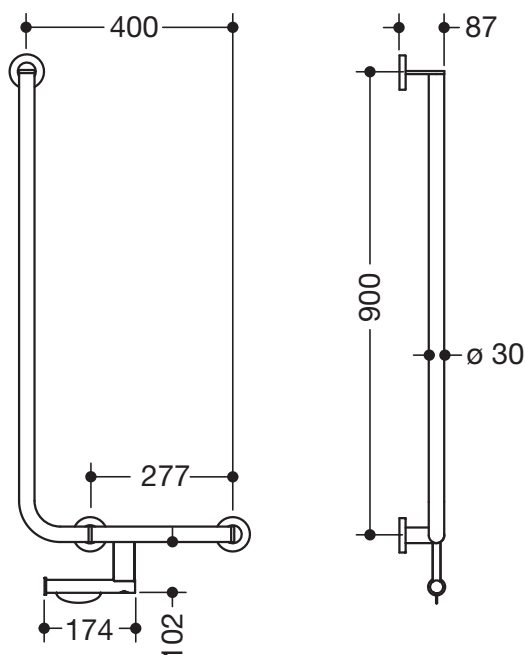

Winkelgriff 900.22.14160

- senkrecht und waagrecht angeordnete, im rechten Winkel verbundene Stangen mit Befestigungsrosetten
- mit WC-Papierrollenhalter
- Ausführung rechts
- waagrechte Länge 400 mm, senkrechte Länge 900 mm, 87 mm tief
- Stangendurchmesser 30 mm, Rohrstärke 2 mm, Rosettendurchmesser 70 mm
- aus hochwertigem Edelstahl, pulverbeschichtet in den HEWI Farben DX (Weiß tiefmatt), DC (Schwarz tiefmatt), AY (Hellgrau Perlglimmer tiefmatt) und SC (Dunkelgrau Perlglimmer tiefmatt)
- inklusive korrosionsfreiem und geprüftem HEWI Befestigungsmaterial zur Wandmontage sowie Dichtband zur Abdichtung der Bohrpunkte

Abmessungen in mm

Oberflächen/Farben

DX	DC	AY	SC
----	----	----	----

Die Farbe AY läuft zum 31.03.2023 aus

Alternative Oberfläche

Chr

Technische Änderungen vorbehalten, 29.03.2022

HEWI Heinrich Wilke GmbH
Postfach 1260
D-34442 Bad Arolsen