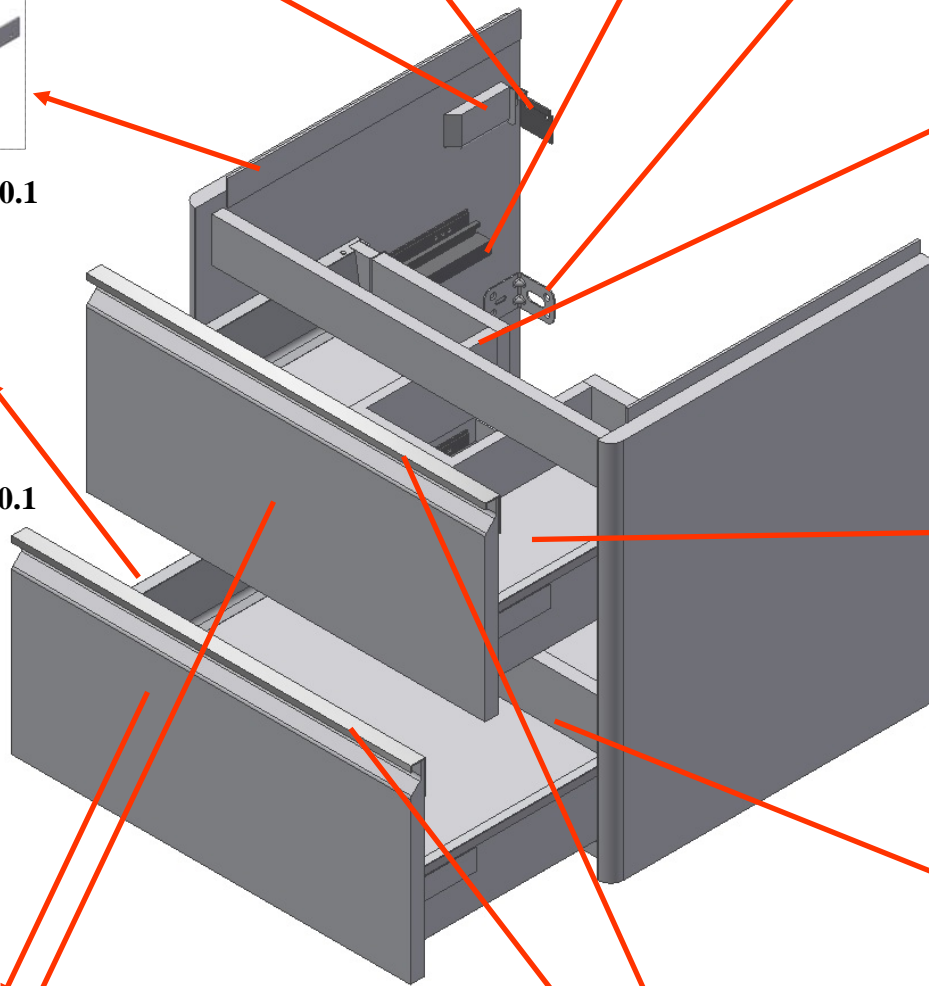

LAUFEN

Bathroom Culture since 1892  www.laufen.com

BASE for PALACE

SPARE PART LIST 2019

4.9120.6.043.000.1

4.9610.3.110.000.1

4.9621.5.000.000.1

4.9301.5.030.000.1

4.9612.4.110.000.1

4.9241.6.097.000.1

4.9611.3.110.000.1

4.9196.3.110.000.1

4.9196.4.110.000.1

4.9194.6.110.xxx.1

glossy		
		
260	261	262
		
263	266	999

4.9195.8.110.xxx.1