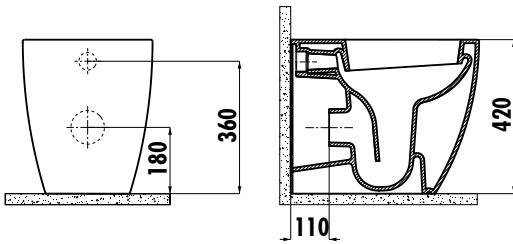

TEKNİK ÇİZİM

Taharet için sadece gizli bağlantı yapılabilir, yandan bağlantı yapılamaz.

ÖZELLİKLER

Creavit önceden haber vermeksizin, ürünlerde ve teknik detaylarda değişiklik yapma hakkını saklı tutar.

Kalite Yönetim Sistemi

Müşteri Memnuniyeti Belgesi

Çevre Yönetim Sistemi

İş Sağlığı ve Güvenliği Yönetim Sistemi

LGA

Alman Standartlarına Uygunluk Belgesi

kiwa

Hollanda Standartlarına Uygunluk Belgesi

GOST - R

Rusya Standartlarına Uygunluk Belgesi

UKRSEPRO

Ukrayna Standartlarına Uygunluk Belgesi

İsrail Standartlarına Uygunluk Belgesi

Nijerya Standartlarına Uygunluk Belgesi

Türk Standartlarına Uygunluk Belgesi