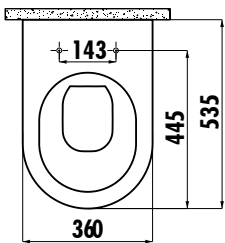

TEKNİK ÇİZİM

Taharet için sadece gizli bağlantı yapılabilir, yandan bağlantı yapılamaz.