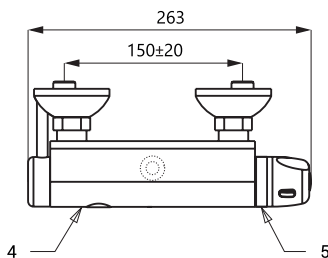

Схема включения и монтажа

- 1 - труба подачи воды
- 2 - зона чувствительности
- 3 - плечо вытекания
- 4 - хромированный корпус
- 5 - термостатический смеситель

SLS 03S

Технические данные

Расстояние подачи воды	150 мм
Питающее напряжение	
▪ SLS 03S	24 В пост.
▪ SLS 03SB	9 В
Потребляемая мощность	
▪ напряжение 24 В пост.	3 Вт
▪ напряжение 9 В	2 Вт
Срок службы кроны	
▪ модель U9VL	прим. 2 года (при 100 вкл./день)
Зона чувствительности	
▪ стандартная	0,6 - 0,75 м
▪ START/STOP	0,05 - 0,15 м
Рабочее давление	0,1 - 0,6 МПа
Подача воды	наруж. резьба G 1/2"
Выход воды	наруж. резьба G 1/2"

Спецификация поставки

- SLS 03S** - арт. № 02038 управление душем с электроникой, термостатическим смесителем
SLS 03SB - арт. № 22031 и электромагнитным клапаном, переход эксцентричный (2 шт.), хромированная крышка (2 шт.), фильтр (2 шт.), шестигранный ключ, литиевая крона SLA 09 (SLS 03SB)