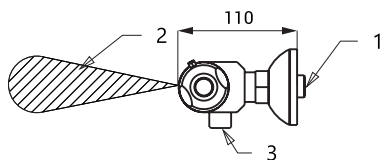

Автоматическое термостатическое управление душем SLS 03S

Характеристики

- **гигиенический смыв**
- предназначено для подачи теплой и холодной воды, настройка термостатическим смесителем
- нижний излив
- предохранитель от обварения
- реагирует на присутствие человека в зоне чувствительности немедленным пуском воды
- вода выключается после ухода человека из зоны чувствительности (время задержки можно настроить 0,25 - 7,75 сек.), заводом настроено 3 сек.
- функция автоматического выключения воды по истечении 5 минут времени
- отслеживает состояние батареек (варианты с индексом В)
- можно переключить в START/STOP программу
- настройка параметров при помощи пульта дистанционного управления SLD 03

Схема включения и монтажа

- 1 - труба подачи воды
- 2 - зона чувствительности
- 3 - плечо вытекания
- 4 - хромированный корпус
- 5 - термостатический смеситель

SLS 03S

Технические данные

Расстояние подачи воды	150 мм
Питающее напряжение	
▪ SLS 03S	24 В пост.
▪ SLS 03SB	9 В
Потребляемая мощность	
▪ напряжение 24 В пост.	3 Вт
▪ напряжение 9 В	2 Вт
Срок службы кроны	
▪ модель U9VL	прим. 2 года (при 100 вкл./день)
Зона чувствительности	
▪ стандартная	0,6 - 0,75 м
▪ START/STOP	0,05 - 0,15 м
Рабочее давление	0,1 - 0,6 МПа
Подача воды	наруж. резьба G 1/2"
Выход воды	наруж. резьба G 1/2"

Спецификация поставки

- SLS 03S** - арт. № 02038 управление душем с электроникой, термостатическим смесителем
SLS 03SB - арт. № 22031 и электромагнитным клапаном, переход эксцентричный (2 шт.), хромированная крышка (2 шт.), фильтр (2 шт.), шестигранный ключ, литиевая крона SLA 09 (SLS 03SB)