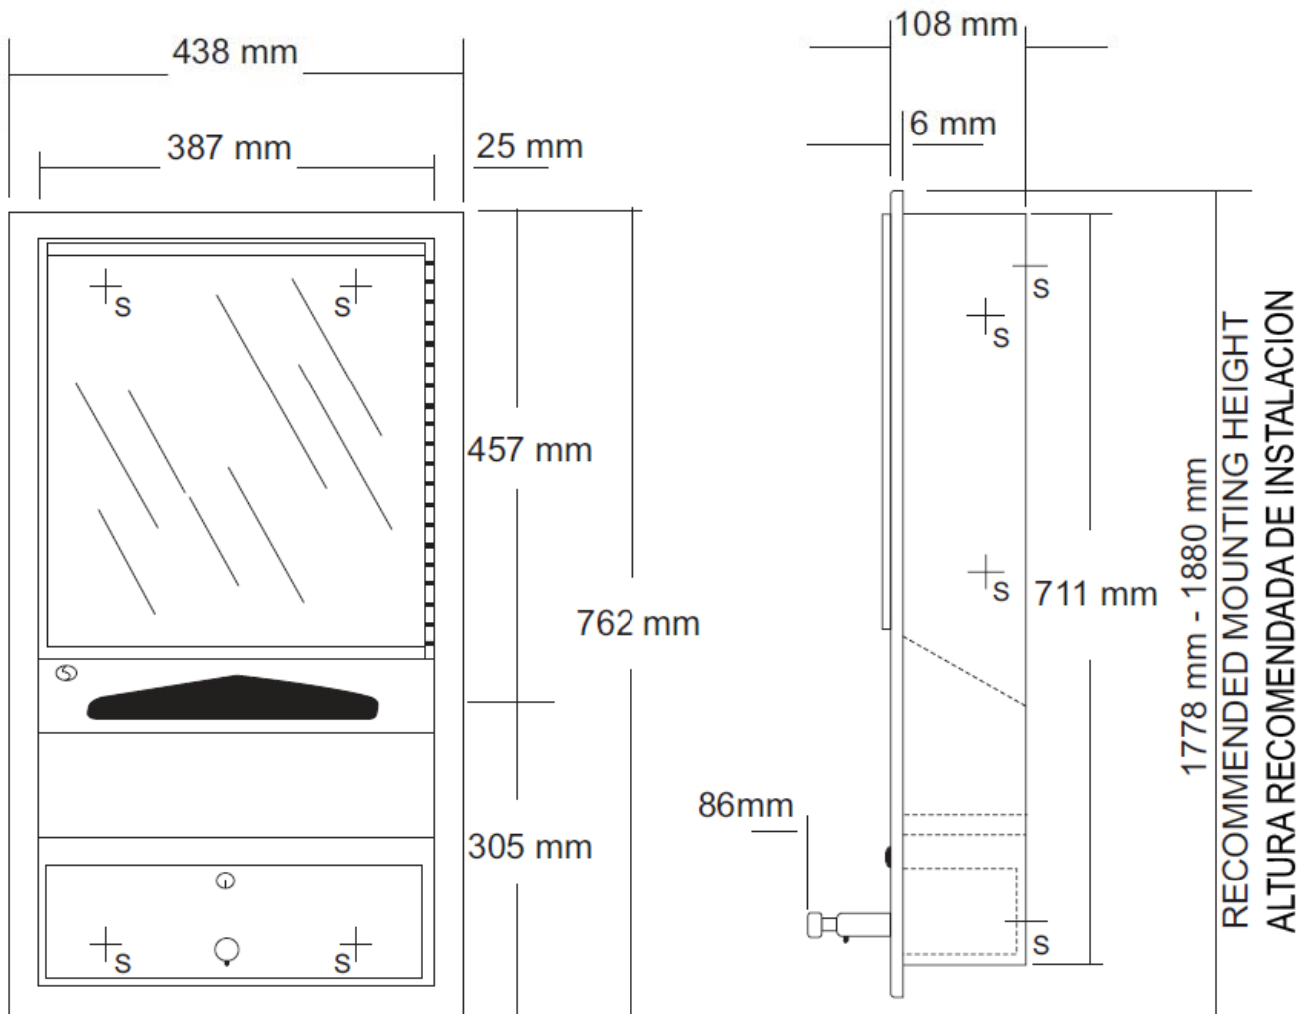

Встраиваемая установка

Встраиваемый шкаф с диспенсером для мыла и полотенец
Установка в стену.

- Корпус из матовой нержавеющей стали
- Фронтальная дверь диспенсера для бумаги сделана зеркальной.

Техническая информация

- Сделан из нержавеющей стали AISI 304
- Емкость для полотенца: 700 бумажных полотенец.
- Емкость диспенсера для жидкого мыла: 3 литра
- Размеры 762 x 438 x 108 (mm).

Краткое описание

Встроенный блок с диспенсером для полотенец и диспенсером для жидкого мыла сделан из нержавеющей стали AISI 304. вместимость диспенсера: 700 листов, вместимость дозатора для мыла: 3 литра . Размеры: 762x438x108 мм,

TECHNICAL DRAWING

NOFER S.L.
Avenida de la fama, 118
08940 - Cornellà de Llobregat (Barcelona)
Tel +34 934 742 423 · Fax +34 934 743 548
nofer@nofer.com · www.nofer.com