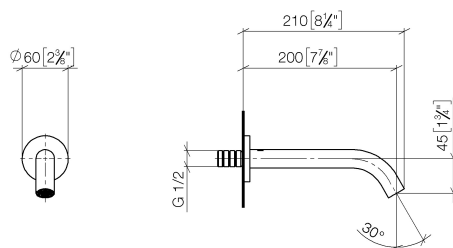

Ванна - Meta

Излив для ванны для настенного монтажа - чёрный матовый

Артикульный номер: 13 801 660-33

- вылет 200 мм
- круглая нормальная струя
- розетка Ø 60 мм
- диаметр сверлёного отверстия 37 мм
- присоединение 1/2"
- расход макс. 24,6 л/мин при гидравлическом давлении 3 бара
- Группа смесителей согл. DIN 4109: 1

чёрный матовый

размерный чертеж

mm [inches]

Все величины в мм / дюймах = мм x 0,0394