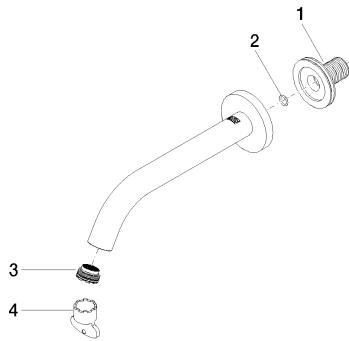

Ванна - Meta

Излив для ванны для настенного монтажа - чёрный матовый

Артикульный номер: 13 801 660-33

- вылет 200 мм
- круглая нормальная струя
- розетка Ø 60 мм
- диаметр сверлёного отверстия 37 мм
- присоединение 1/2"
- расход макс. 24,6 л/мин при гидравлическом давлении 3 бара
- Группа смесителей согл. DIN 4109: 1

хром матовый

13 801 660-93

Другие поверхности по запросу (x-tra Service)

35 085 970 90

Уголок для настенного
монтажа -

Ванна - Meta

Излив для ванны для настенного монтажа - чёрный матовый

Артикульный номер: 13 801 660-33

Спецификация запасных частей

№	Артикульный №	Наименование	Расходуемое кол-во
1	09 24 03 280 90	Подключение Ø 50 x 40 мм -	1
2	09 14 10 060 90	O-Ring 8,0 x 1,5 мм -	1
3	09 29 03 055 90	Aerator insert M21,5x1 25,2 л/мин. -	1
4	04 30 09 024 00 90	Монтажный ключ -	1