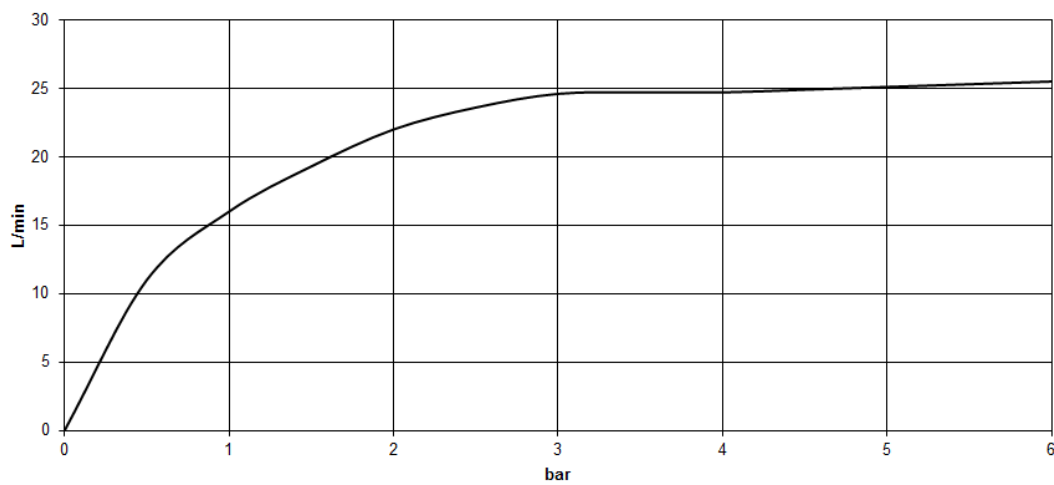

Ванна - Meta

Излив для ванны для настенного монтажа - чёрный матовый

Артикульный номер: 13 801 660-33

график расхода