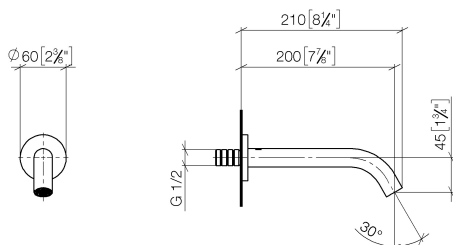

Ванна - Meta

Излив для ванны для настенного монтажа - чёрный матовый

Артикульный номер: 13 801 660-33

- вылет 200 мм
- круглая нормальная струя
- розетка Ø 60 мм
- диаметр сверлёного отверстия 37 мм
- присоединение 1/2"
- расход макс. 24,6 л/мин при гидравлическом давлении 3 бара
- Группа смесителей согл. DIN 4109: 1

чёрный матовый

размерный чертёж

mm [inches]

Все величины в мм / дюймах = мм x 0,0394

Ванна - Meta

Излив для ванны для настенного монтажа - чёрный матовый

Артикульный номер: 13 801 660-33

график расхода

Спецификация запасных частей

№	Артикульный №	Наименование	Расходуемое кол-во
1	09 24 03 280 90	Подключение Ø 50 x 40 мм -	1
2	09 14 10 060 90	O-Ring 8,0 x 1,5 мм -	1
3	09 29 03 055 90	Aerator insert M21,5x1 25,2 л/мин. -	1
4	04 30 09 024 00 90	Монтажный ключ -	1