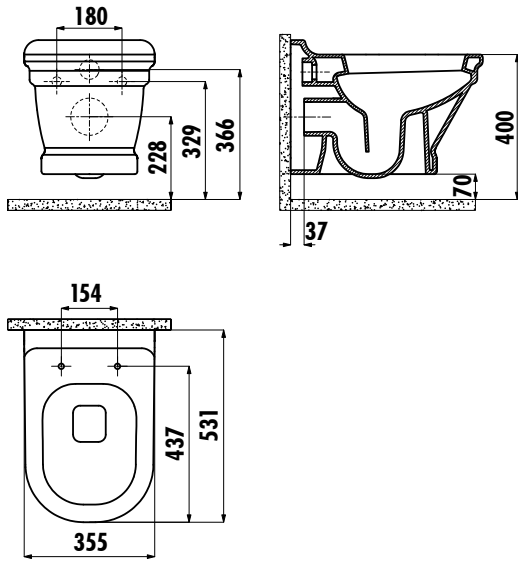

TEKNİK ÇİZİM

ÖZELLİKLER

Taharet için sadece gizli bağlantı yapılabilir, yandan bağlantı yapılamaz.

Creavit önceden haber vermeksizin, ürünlerde ve teknik detaylarda değişiklik yapma hakkını saklı tutar. Renkler gerçekte olduğundan farklı görünebilir.

Kalite Yönetim Sistemi

Müşteri Memnuniyeti Belgesi

Çevre Yönetim Sistemi

İş Sağlığı ve Güvenliği Yönetim Sistemi

LGA

Alman Standartlarına Uygunluk Belgesi

kiwa

Hollanda Standartlarına Uygunluk Belgesi

GOST - R

Rusya Standartlarına Uygunluk Belgesi

UKRSEPRO

Ukrayna Standartlarına Uygunluk Belgesi

İsrail Standartlarına Uygunluk Belgesi

Nijerya Standartlarına Uygunluk Belgesi

Türk Standartlarına Uygunluk Belgesi