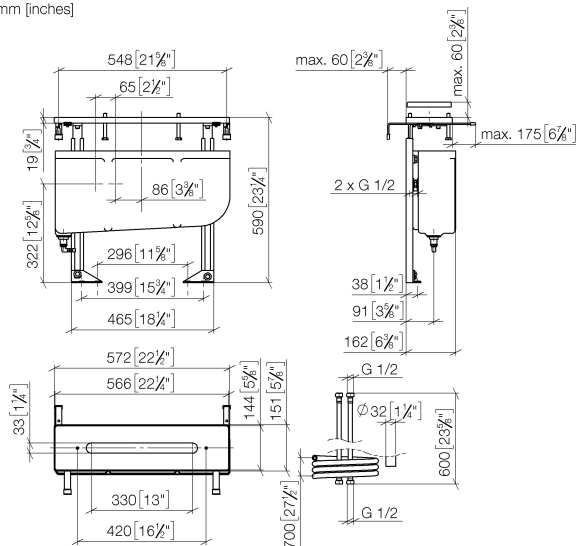

Ванна - продукты скрытого монтажа
Perfecto монтажная система -
Артикульный номер: 12 614 970 90

- регулирование по высоте
- присоединение 1/2"
- винты для крепления с дюбелями
- 2х напорный шланг 1/2" x 1/2" x 600 мм
- уплотняющие шайбы из латуни
- монтажная система с монтажной панелью
- установочные винты
- размер монтажной панели 566 x 144 мм
- угловые вентили, с регулировкой по вертикали и горизонтали
- для смесителей для ванн на четыре отверстия и смесителей для душа для монтажа на краю плитки

размерный чертёж

mm [inches]

Все величины в мм / дюймах = мм x 0,0394