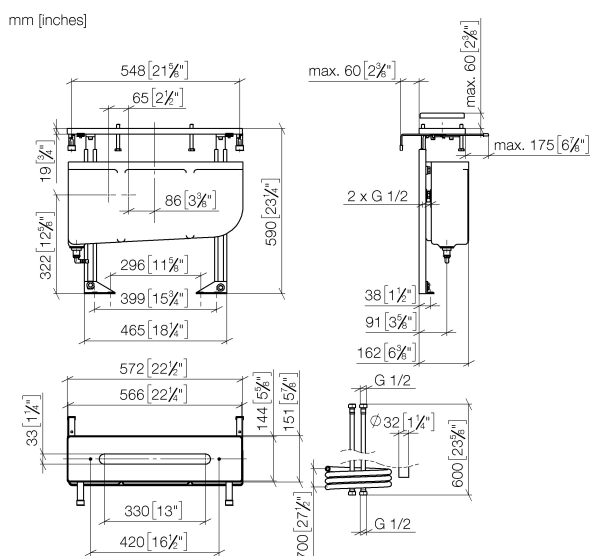

Ванна - продукты скрытого монтажа
Perfecto монтажная система -
Артикульный номер: 12 614 970 90

- регулирование по высоте
- присоединение 1/2"
- винты для крепления с дюбелями
- 2x напорный шланг 1/2" x 1/2" x 600 мм
- уплотняющие шайбы из латуни
- монтажная система с монтажной панелью
- установочные винты
- размер монтажной панели 566 x 144 мм
- угловые вентили, с регулировкой по вертикали и горизонтали
- для смесителей для ванн на четыре отверстия и смесителей для душа для монтажа на краю плитки

размерный чертеж

Все величины в мм / дюймах = мм x 0,0394

Ванна - продукты скрытого монтажа
Perfecto монтажная система -
Артикульный номер: 12 614 970 90