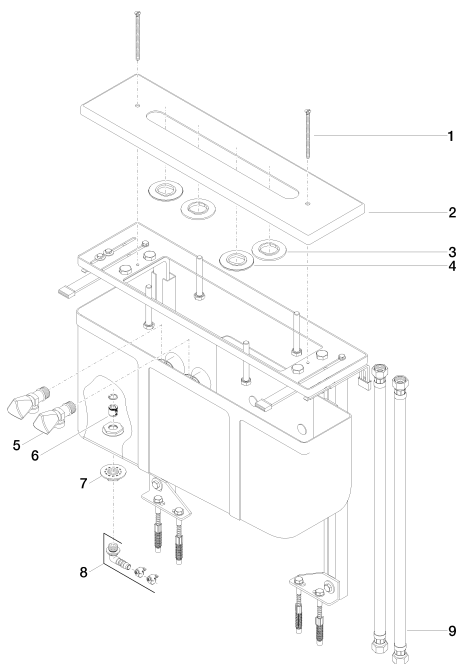

Ванна - продукты скрытого монтажа
 Perfecto монтажная система -
 Артикульный номер: 12 614 970 90

- регулирование по высоте
- присоединение 1/2"
- винты для крепления с дюбелями
- 2х напорный шланг 1/2" x 1/2" x 600 мм
- уплотняющие шайбы из латуни
- монтажная система с монтажной панелью
- установочные винты
- размер монтажной панели 566 x 144 мм
- угловые вентили, с регулировкой по вертикали и горизонтали
- для смесителей для ванн на четыре отверстия и смесителей для душа для монтажа на краю плитки

размерный чертёж

mm [inches]

Все величины в мм / дюймах = мм x 0,0394

Ванна - продукты скрытого монтажа
Perfecto монтажная система -
Артикульный номер: 12 614 970 90

Ванна - продукты скрытого монтажа
 Perfecto монтажная система -
 Артикульный номер: 12 614 970 90

Спецификация запасных частей

№	Артикульный №	Наименование	Расходуемое кол-во
1	09 30 30 005 90	Крепление с прорезью М6 x 100 мм -	2
2	09 28 01 005 90	Крепление -	1
3	09 30 11 155 90	Крепление -	2
4	09 30 11 014 90	диск -	2
5	04 17 02 004 00 90	Подключение -	2
6	09 23 01 160 90	вставка -	1
7	09 23 10 010 90	Крепление с буртиком 1/2" -	1
8	90 17 20 900 00 90	Подключение -	1
9	12 503 970 90	Напорный шланг 1/2" x 1/2" x 600 мм -	1