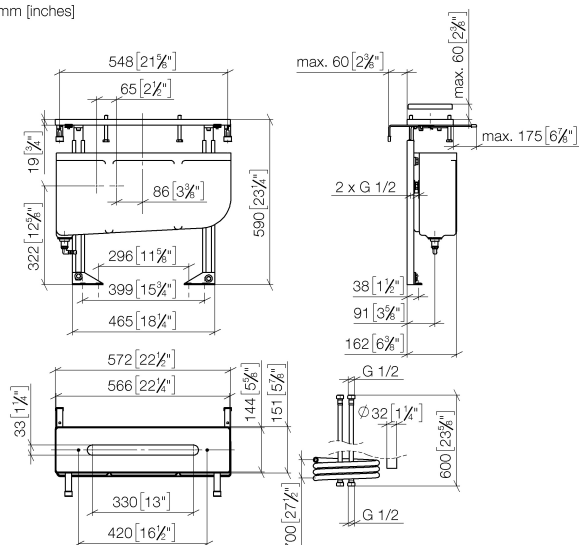

Ванна - продукты скрытого монтажа
 Perfecto монтажная система -
 Артикульный номер: 12 614 970 90

- регулирование по высоте
- присоединение 1/2"
- винты для крепления с дюбелями
- 2х напорный шланг 1/2" x 1/2" x 600 мм
- уплотняющие шайбы из латуни
- монтажная система с монтажной панелью
- установочные винты
- размер монтажной панели 566 x 144 мм
- угловые вентили, с регулировкой по вертикали и горизонтали
- для смесителей для ванн на четыре отверстия и смесителей для душа для монтажа на краю плитки

размерный чертёж

mm [inches]

Все величины в мм / дюймах = мм x 0,0394

Ванна - продукты скрытого монтажа
Perfecto монтажная система -
Артикульный номер: 12 614 970 90

Ванна - продукты скрытого монтажа
 Perfecto монтажная система -
 Артикульный номер: 12 614 970 90

Спецификация запасных частей

№	Артикульный №	Наименование	Расходуемое кол-во
1	09 30 30 005 90	Крепление с прорезью М6 x 100 мм -	2
2	09 28 01 005 90	Крепление -	1
3	09 30 11 155 90	Крепление -	2
4	09 30 11 014 90	диск -	2
5	04 17 02 004 00 90	Подключение -	2
6	09 23 01 160 90	вставка -	1
7	09 23 10 010 90	Крепление с буртиком 1/2" -	1
8	90 17 20 900 00 90	Подключение -	1
9	12 503 970 90	Напорный шланг 1/2" x 1/2" x 600 мм -	1