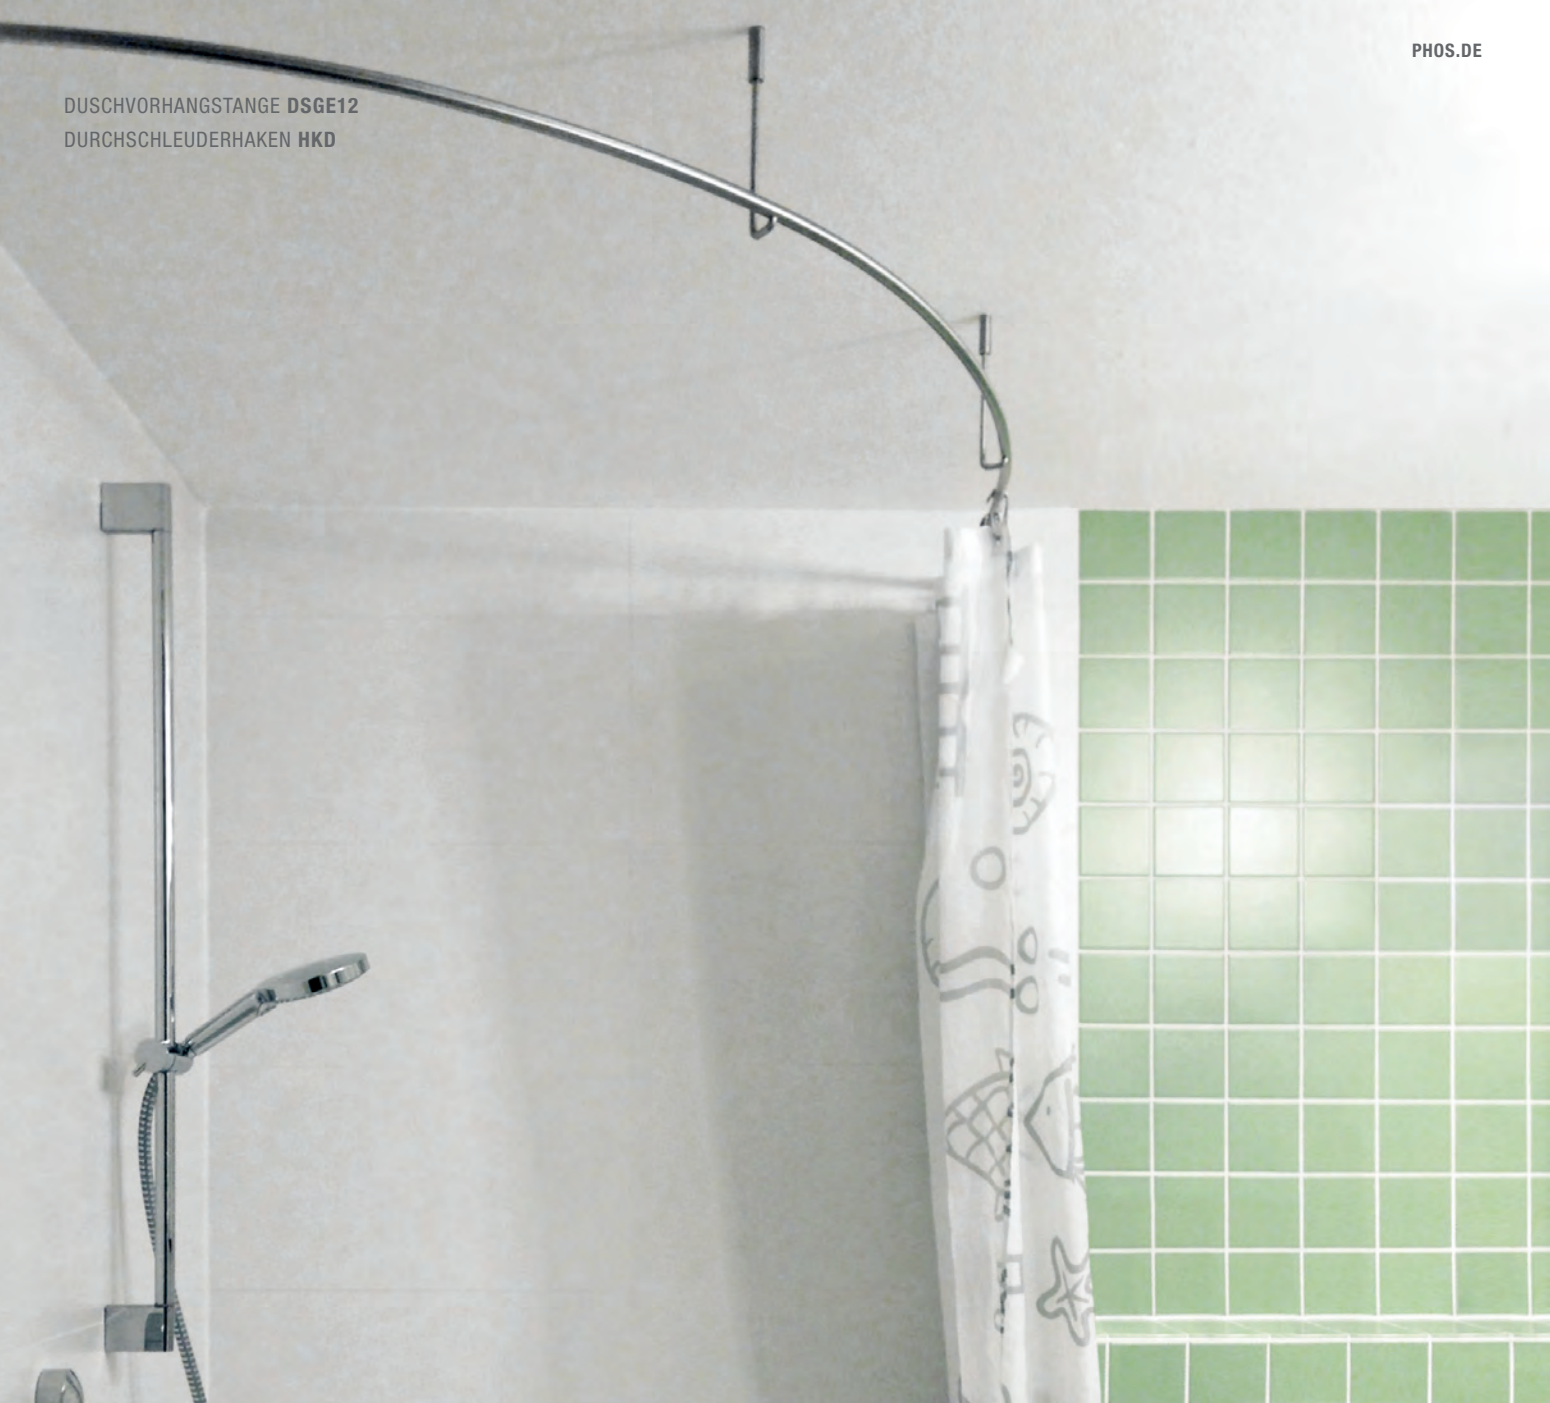

DUSCHVORHANGSTANGE DSGE12  
DURCHSCHLEUDERHAKEN HKD

# DUSCHVORHANGSTANGE GEBOGEN FÜR ECKBADEWANNEN

DSGE12 | HKD

Inklusive Montagematerial – auf Anfrage kann die Montage ebenso an Glas, freihängend von der Decke oder an Dachschrägen erfolgen.

Durchschleuderhaken HKD für ungehindertes Durchziehen des Vorhangs über die Ecke gesondert erhältlich.

## DUSCHVORHANGSTANGEN GEBOGEN FÜR ECKBADEWANNEN ZUR VERSCHRAUBUNG

**DSGE12** Gebogene Duschvorhangstange  $\varnothing 12$  mm für Eckbadewannen. Inklusive zwei Durchschleuderträger zur Deckenabhängung in 40 cm Länge, mit Justiermöglichkeit  $\pm 10$  mm. Abhängung mit Metallsäge individuell einkürzbar. Edelstahl massiv, seidig-matt handgeschliffen. Wannenmaße oder Hersteller und Modellname bei Bestellung bitte mit angeben!