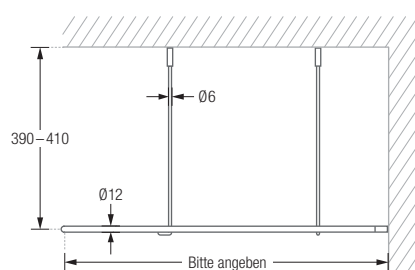

DSGE12 | HKD

Inklusive Montagematerial – auf Anfrage kann die Montage ebenso an Glas, freihängend von der Decke oder an Dachschrägen erfolgen.

Durchschleuderhaken HKD für ungehindertes Durchziehen des Vorhangs über die Ecke gesondert erhältlich.

DUSCHVORHANGSTANGEN GEBOGEN FÜR ECKBADEWANNEN ZUR VERSCHRAUBUNG

DSGE12 Gebogene Duschvorhangstange $\varnothing 12$ mm für Eckbadewannen. Inklusive zwei Durchschleuderträger zur Deckenabhängung in 40 cm Länge, mit Justiermöglichkeit ± 10 mm. Abhängung mit Metallsäge individuell einkürzbar. Edelstahl massiv, seidig-matt handgeschliffen. Wannenmaße oder Hersteller und Modellname bei Bestellung bitte mit angeben!

DSGE12 Seitenansicht: