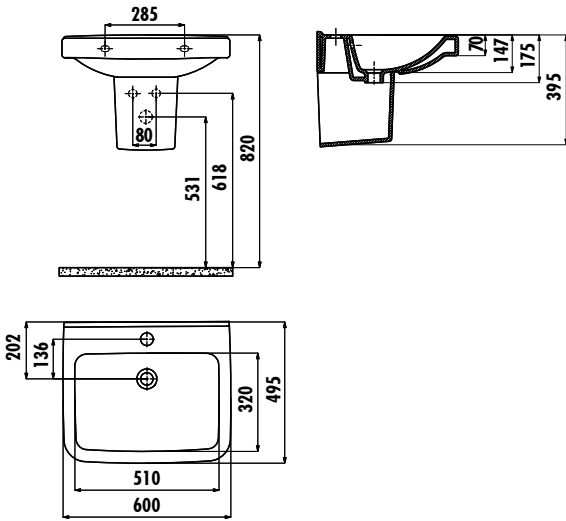

TEKNİK ÇİZİM

ÖZELLİKLER

Creavit önceden haber vermeksizin, ürünlerde ve teknik detaylarda değişiklik yapma hakkını saklı tutar.

Kalite Yönetim Sistemi

Müşteri Memnuniyeti Belgesi

Çevre Yönetim Sistemi

İş Sağlığı ve Güvenliği Yönetim Sistemi

LGA

Alman Standartlarına Uygunluk Belgesi

kiwa

Hollanda Standartlarına Uygunluk Belgesi

GOST - R

Rusya Standartlarına Uygunluk Belgesi

UkrSEPRO

Ukrayna Standartlarına Uygunluk Belgesi

İsrail Standartlarına Uygunluk Belgesi

Nijerya Standartlarına Uygunluk Belgesi

Türk Standartlarına Uygunluk Belgesi