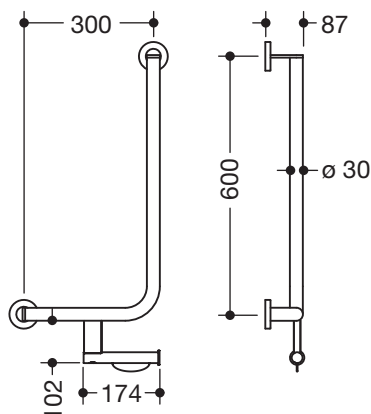

### Winkelgriff 900.22.14340

- senkrecht und waagrecht angeordnete, im rechten Winkel verbundene Stangen mit Befestigungsrosetten
- mit WC-Papierrollenhalter
- Ausführung links
- waagerechte Länge 300 mm, senkrechte Länge 600 mm, 87 mm tief
- Stangendurchmesser 30 mm, Rohrstärke 2 mm, Rosettendurchmesser 70 mm
- aus hochwertigem Edelstahl, verchromt
- inklusive korrosionsfreiem und geprüfem HEWI Befestigungsmaterial zur Wandmontage sowie Dichtband zur Abdichtung der Bohrpunkte

### Abmessungen in mm