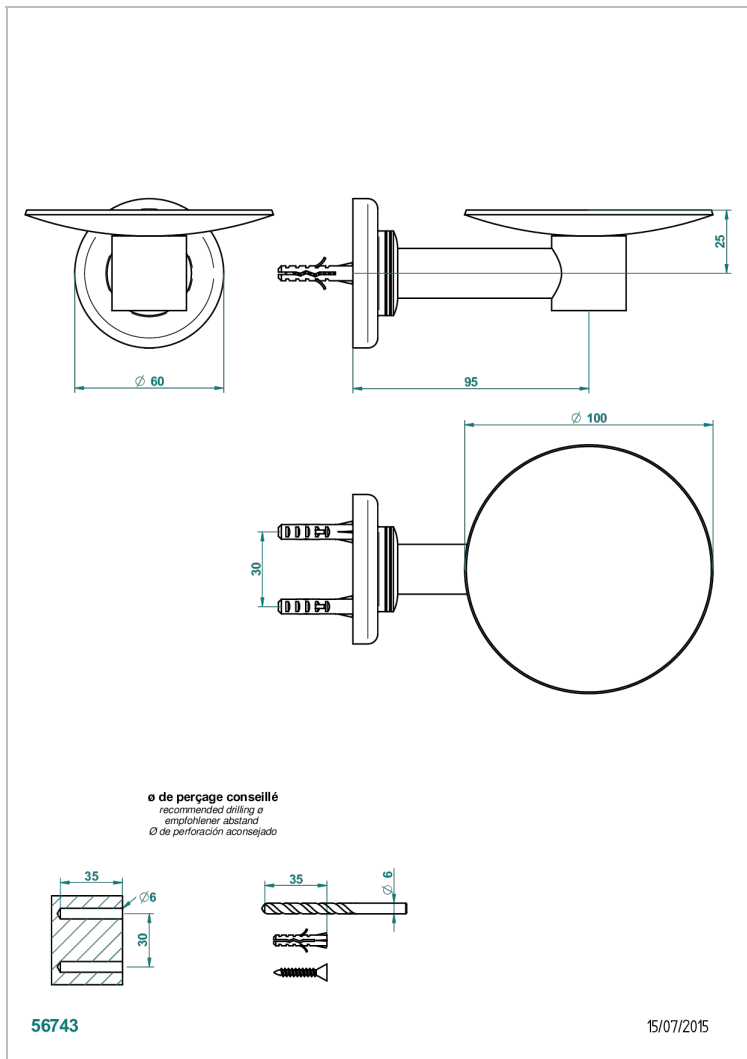

# BEAUBOURG С РУКОЯТКАМИ

G7B-546

Мыльница настенная Ø 100 мм

THG<sup>®</sup>  
PARIS

## ХАРАКТЕРИСТИКИ

- Beaubourg с ручьятками
- Мыльница настенная Ø 100 мм