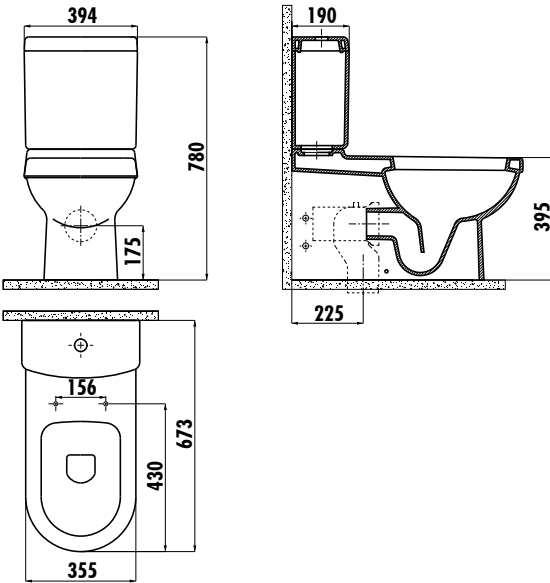

TEKNİK ÇİZİM

ÖZELLİKLER

Creavit önceden haber vermeksizin, ürünlerde ve teknik detaylarda değişiklik yapma hakkını saklı tutar.

Kalite Yönetim Sistemi

Müşteri Memnuniyeti Belgesi

Çevre Yönetim Sistemi

İş Sağlığı ve Güvenliği Yönetim Sistemi

LGA

Alman Standartlarına Uygunluk Belgesi

kiwa

Hollanda Standartlarına Uygunluk Belgesi

GOST - R

Rusya Standartlarına Uygunluk Belgesi

UkrSEPRO

Ukrayna Standartlarına Uygunluk Belgesi

İsrail Standartlarına Uygunluk Belgesi

Nijerya Standartlarına Uygunluk Belgesi

Türk Standartlarına Uygunluk Belgesi