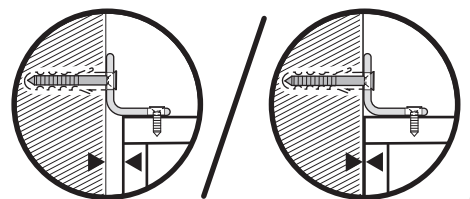

# 5 b1/b2

4 c1/ c2

i

5 c1/ c2

i

4x25mm

## Правила эксплуатации и меры предосторожности

Во избежание риска опрокидывания следует надежно прикрепить мебель/предмет к стене. Проверьте пригодность и прочность стены, чтобы убедиться в том, что стена сможет выдержать вес мебели/предмета и нагрузку в месте крепления. Плохо выполненный монтаж может привести к падению мебели/предмета и серьезным травмам людей. В случае возникновения сомнений касательно установки обратитесь за помощью к продавцу специализированного магазина или свяжитесь со специалистом.