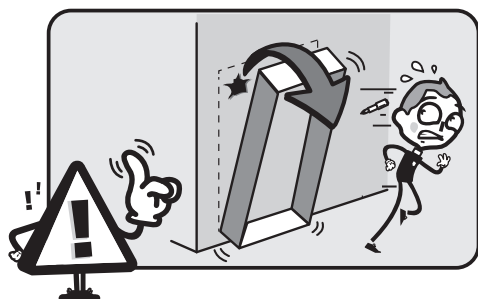

## Правила эксплуатации и меры предосторожности

Во избежание риска опрокидывания следует надежно прикрепить мебель/предмет к стене. Проверьте пригодность и прочность стены, чтобы убедиться в том, что стена сможет выдержать вес мебели/предмета и нагрузку в месте крепления. Плохо выполненный монтаж может привести к падению мебели/предмета и серьезным травмам людей. В случае возникновения сомнений касательно установки обратитесь за помощью к продавцу специализированного магазина или свяжитесь со специалистом.