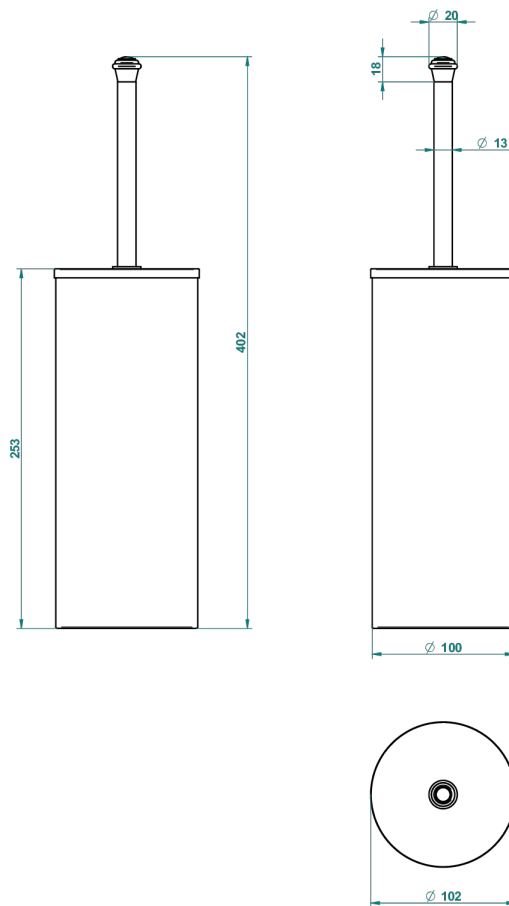

SULLY С МАЛАХИТОМ

A1V-4700C

Стакан напольный и щётка для унитаза с крышкой

THG[®]
PARIS

44080

02/10/2015

ХАРАКТЕРИСТИКИ

- Sully с малахитом
- Стакан напольный и щётка для унитаза с крышкой