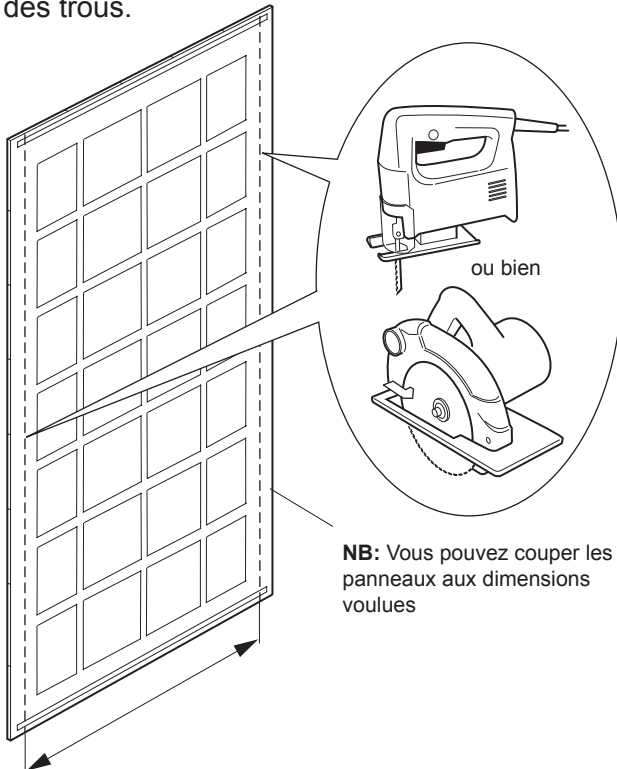

2 Couper les panneaux à la dimension voulue, découper les trous nécessaires au passage des tuyaux et appliquer un joint silicone autour des trous.