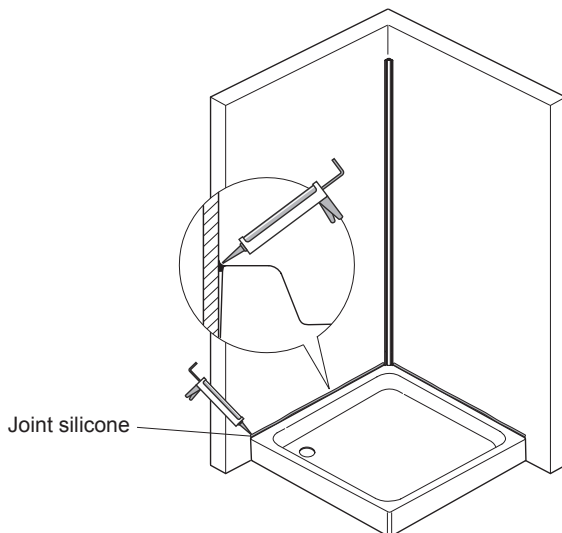

POSE

Il faut procéder à la pose selon ces instructions. Il est conseillé de faire appel à des professionnels qualifiés et compétents.

1. Stocker le panneau en position droite ou à plat (pas incliné).
2. Les murs doivent être propres, secs et sans poussière, selon les indications du fabricant de colle.
3. Avant d'installer les panneaux, vérifier que le receveur ou la baignoire soit de niveau.
4. S'il est nécessaire de redécouper le panneau, nous recommandons l'utilisation d'une scie circulaire (lame avec un minimum de 80 dentures ou une scie (sauteuse) avec lame carbure de tungstène (rugueuse).
5. La cornière d'angle permet de rattraper jusqu'à 7 mm d'écart de largeur.
6. Nous préconisons l'utilisation d'une colle de qualité telle que le mastic colle Sikaflex Pro ou un produit similaire.
7. Pour le joint du bas, nous préconisons un silicone de qualité sanitaire anti-bactérien.

Attention! Il faut toujours protéger les coins du panneau.

Attention! Lors de la pose des panneaux, prendre soin de ne pas endommager le receveur ou la baignoire..

POSE

Lire la page précédente avant de commencer la pose.

Pose en angle avec une seule cornière (Installation avec receveur)

1

Vis autoforeuse
- N° 6x25

2

3

Découper les trous nécessaires pour le passage des tuyaux. Siliconner autour des trous et sur le bord du panneau.