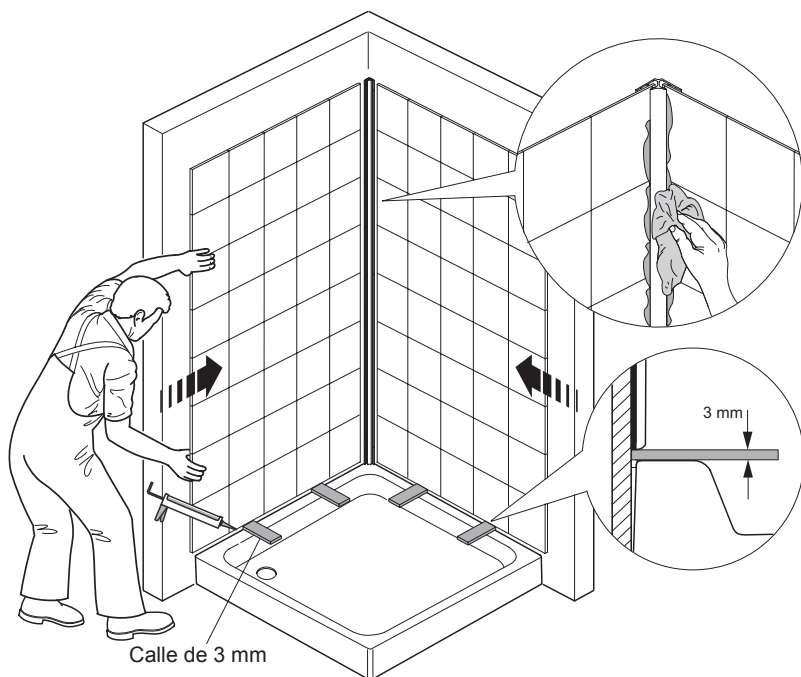

4

Retirer les calles une fois que le mastic-colle a séché et siliconner l'espace entre le receveur et les panneaux FLIGHT.