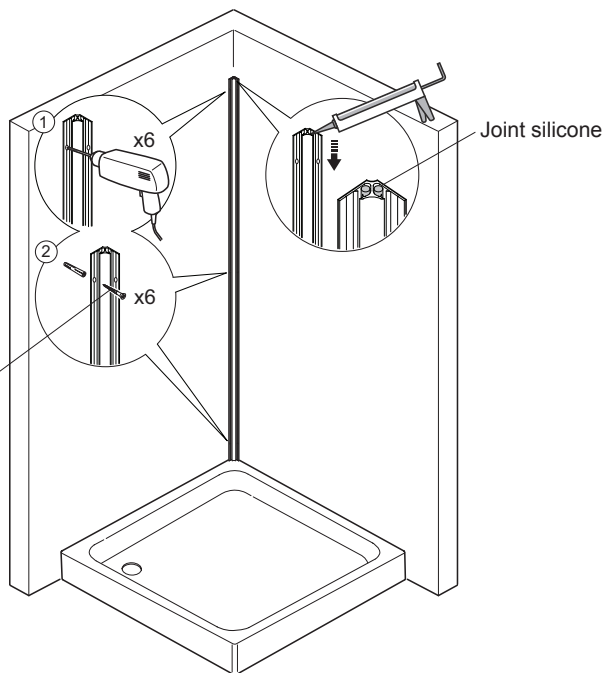

1

Vis autoforeuse
- N° 6x25