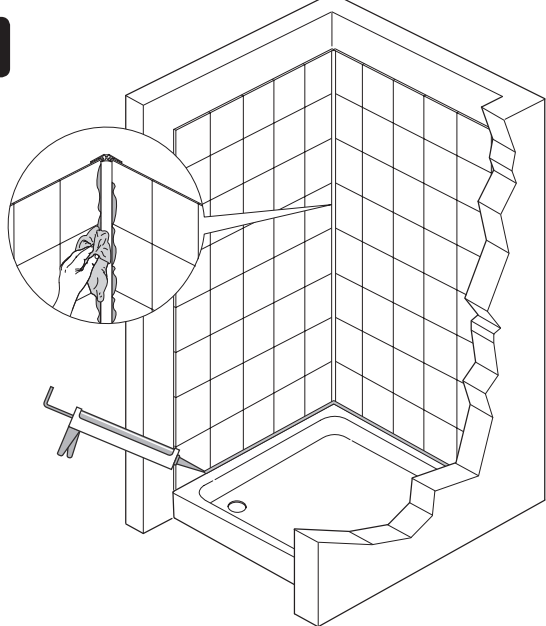

2 Couper les panneaux à la dimension voulue, découper les trous nécessaires au passage des tuyaux et appliquer un joint silicone autour des trous.

3

Appliquer un joint silicone en fond de gorge de la cornière et sur le pourtour du panneau mural.

**4**

Percer 3 trous pour les vis dans chaque cornière.

5

6

Silicone

Calle de 3 mm

7

8

Retirer les calles une fois que le mastic-colle a séché et siliconner l'espace entre le receveur et les panneaux FLIGHT

Pose de panneau pour baignoire

1

Couper les panneaux et le joint aux dimensions voulues.