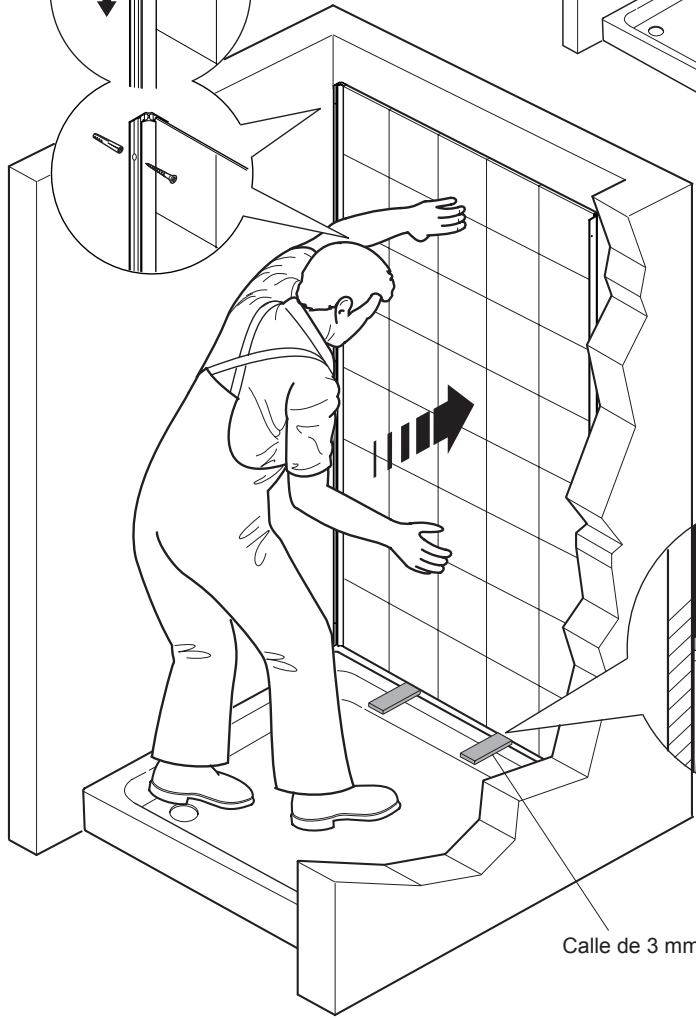

6

Silicone

Calle de 3 mm