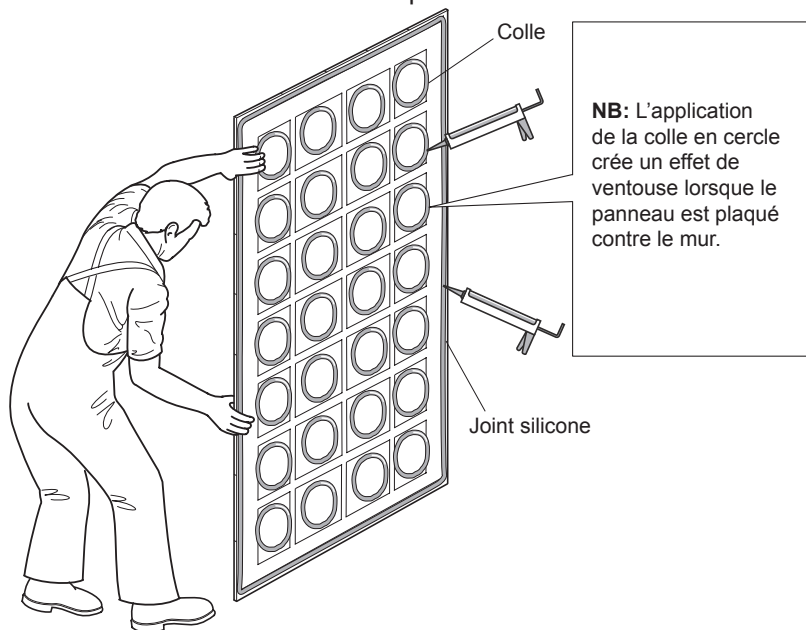

POSE

Il faut procéder à la pose selon ces instructions. Il est conseillé de faire appel à des professionnels qualifiés et compétents.

1. Stocker le panneau en position droite ou à plat (pas incliné).
2. Les murs doivent être propres, secs et sans poussière, selon les indications du fabricant de colle.
3. Avant d'installer les panneaux, vérifier que le receveur ou la baignoire soit de niveau.
4. S'il est nécessaire de redécouper le panneau, nous recommandons l'utilisation d'une scie circulaire (lame avec un minimum de 80 dentures ou une scie (sauteuse) avec lame carbure de tungstène (rugueuse).
5. La cornière d'angle permet de rattraper jusqu'à 7 mm d'écart de largeur.
6. Nous préconisons l'utilisation d'une colle de qualité telle que le mastic colle Sikaflex Pro ou un produit similaire.
7. Pour le joint du bas, nous préconisons un silicone de qualité sanitaire anti-bactérien.

Attention! Il faut toujours protéger les coins du panneau.

Attention! Lors de la pose des panneaux, prendre soin de ne pas endommager le receveur ou la baignoire..

POSE

Lire la page précédente avant de commencer la pose.

Pose en angle avec une seule cornière (Installation avec receveur)

1

Vis autoforeuse
- N° 6x25

2

3

Découper les trous nécessaires pour le passage des tuyaux. Siliconner autour des trous et sur le bord du panneau.

**4**

Retirer les calles une fois que le mastic-colle a séché et siliconner l'espace entre le receveur et les panneaux FLIGHT.

Pose en niche avec deux cornières (installation avec receveur)

1 Répérer les dimensions de la niche.