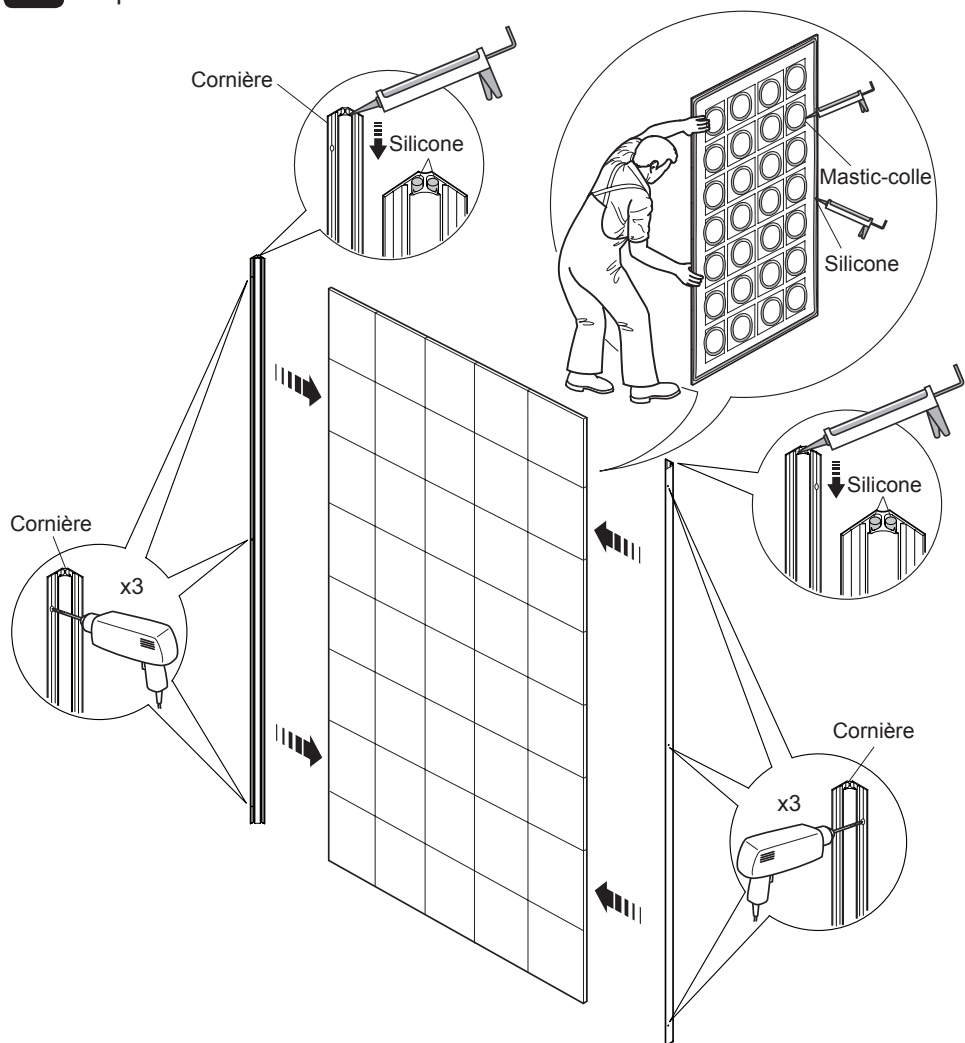

3

Appliquer un joint silicone en fond de gorge de la cornière et sur le pourtour du panneau mural.

4

Percer 3 trous pour les vis dans chaque cornière.