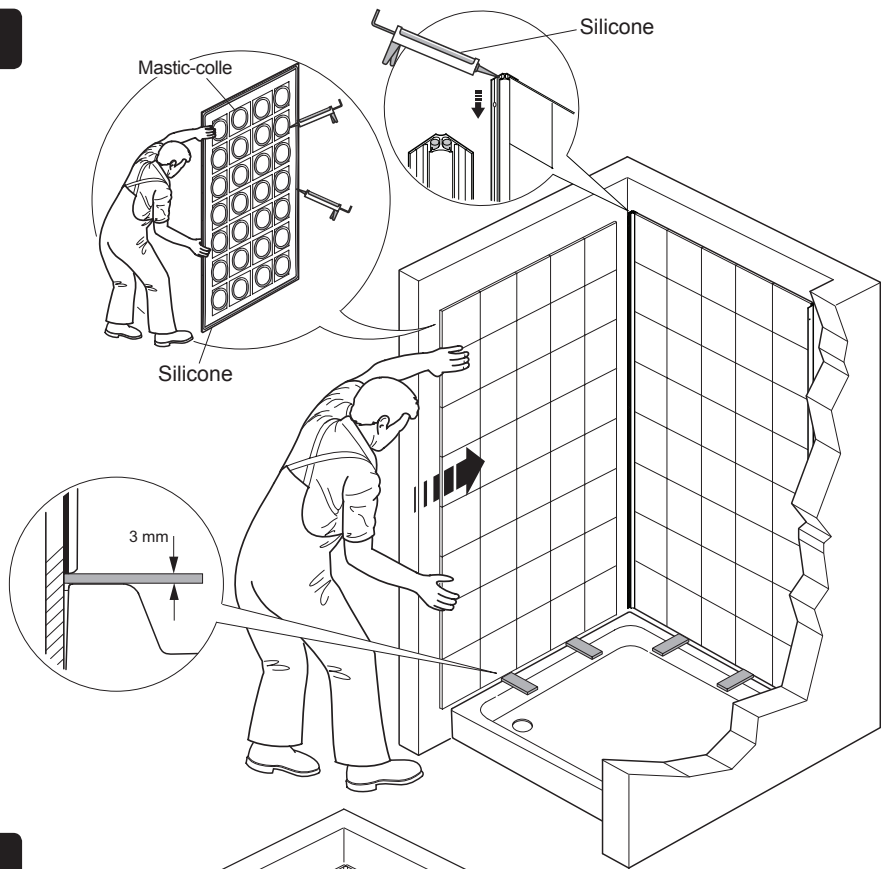

7

8

Retirer les calles une fois que le mastic-colle a séché et siliconner l'espace entre le receveur et les panneaux FLIGHT