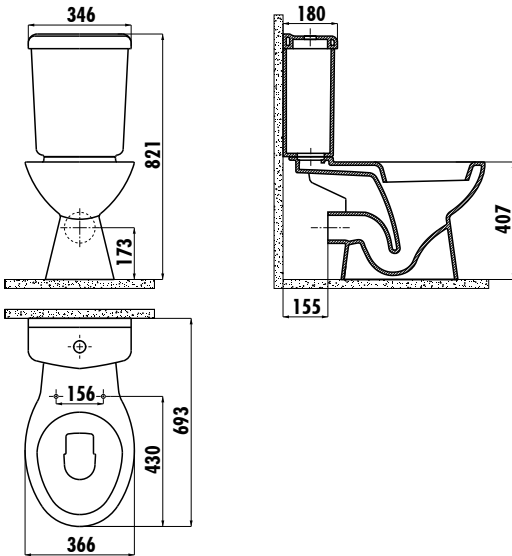

TEKNİK ÇİZİM

ÖZELLİKLER

Creavit önceden haber vermeksizin, ürünlerde ve teknik detaylarda değişiklik yapma hakkını saklı tutar.

Kalite Yönetim Sistemi

Müşteri Memnuniyeti Belgesi

Çevre Yönetim Sistemi

İş Sağlığı ve Güvenliği Yönetim Sistemi

LGA

Alman Standartlarına Uygunluk Belgesi

kiwa

Hollanda Standartlarına Uygunluk Belgesi

GOST - R

Rusya Standartlarına Uygunluk Belgesi

UkrSEPRO

Ukrayna Standartlarına Uygunluk Belgesi

İsrail Standartlarına Uygunluk Belgesi

Nijerya Standartlarına Uygunluk Belgesi

Türk Standartlarına Uygunluk Belgesi