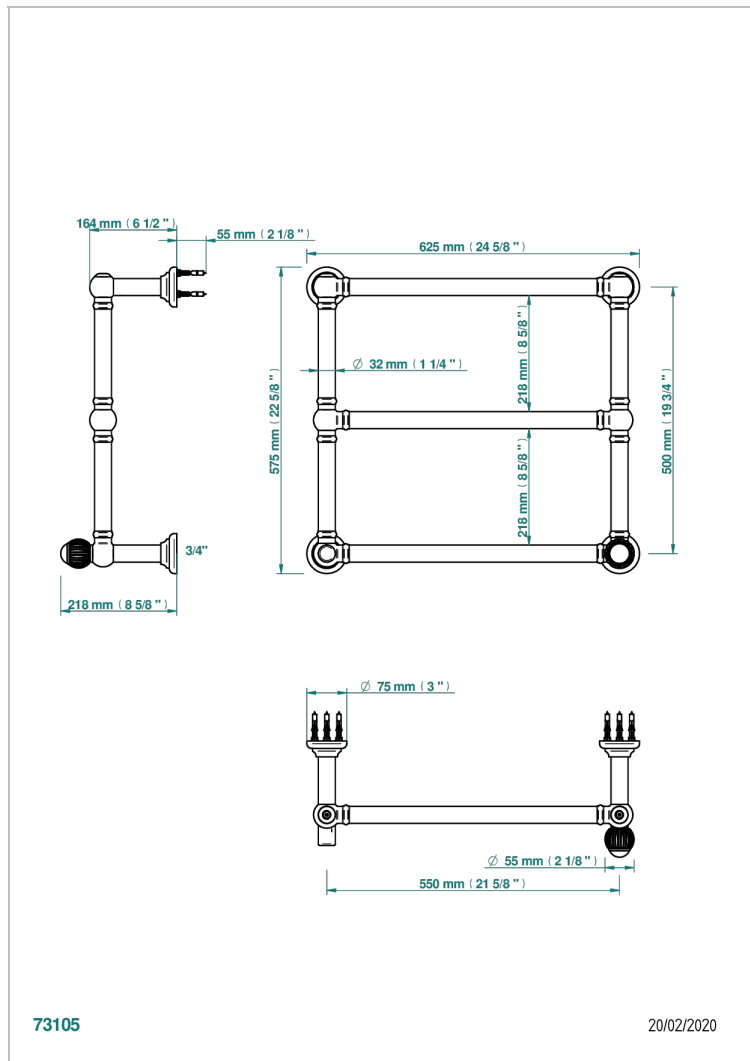

VOGUE С МАЛАХИТОМ

A8M-TWT3H1

Полотенцесушитель Традиционный, 3 перекладины, 625 мм x 575 мм, водяной, с 1 декоративной крестовой рукояткой

THG[®]
PARIS

73105

20/02/2020

ХАРАКТЕРИСТИКИ

- Vogue с малахитом
- Полотенцесушитель Традиционный, 3 перекладины, 625 мм x 575 мм, водяной, с 1 декоративной крестовой рукояткой

ТЕХНИЧЕСКИЕ ХАРАКТЕРИСТИКИ

- Pression : 0,5 bars < P < 3 bars (recommandée)
- Pressure : 7.25 psi < P < 43.5 psi (advised)
- Température eau maximale conseillée : 60°C
- Maximum water temperature advised: 140°F
- Hauteur minimale au sol (maximum height from the ground) : 60 cm (24")
- Puissance / Power : 64W à Delta T 30