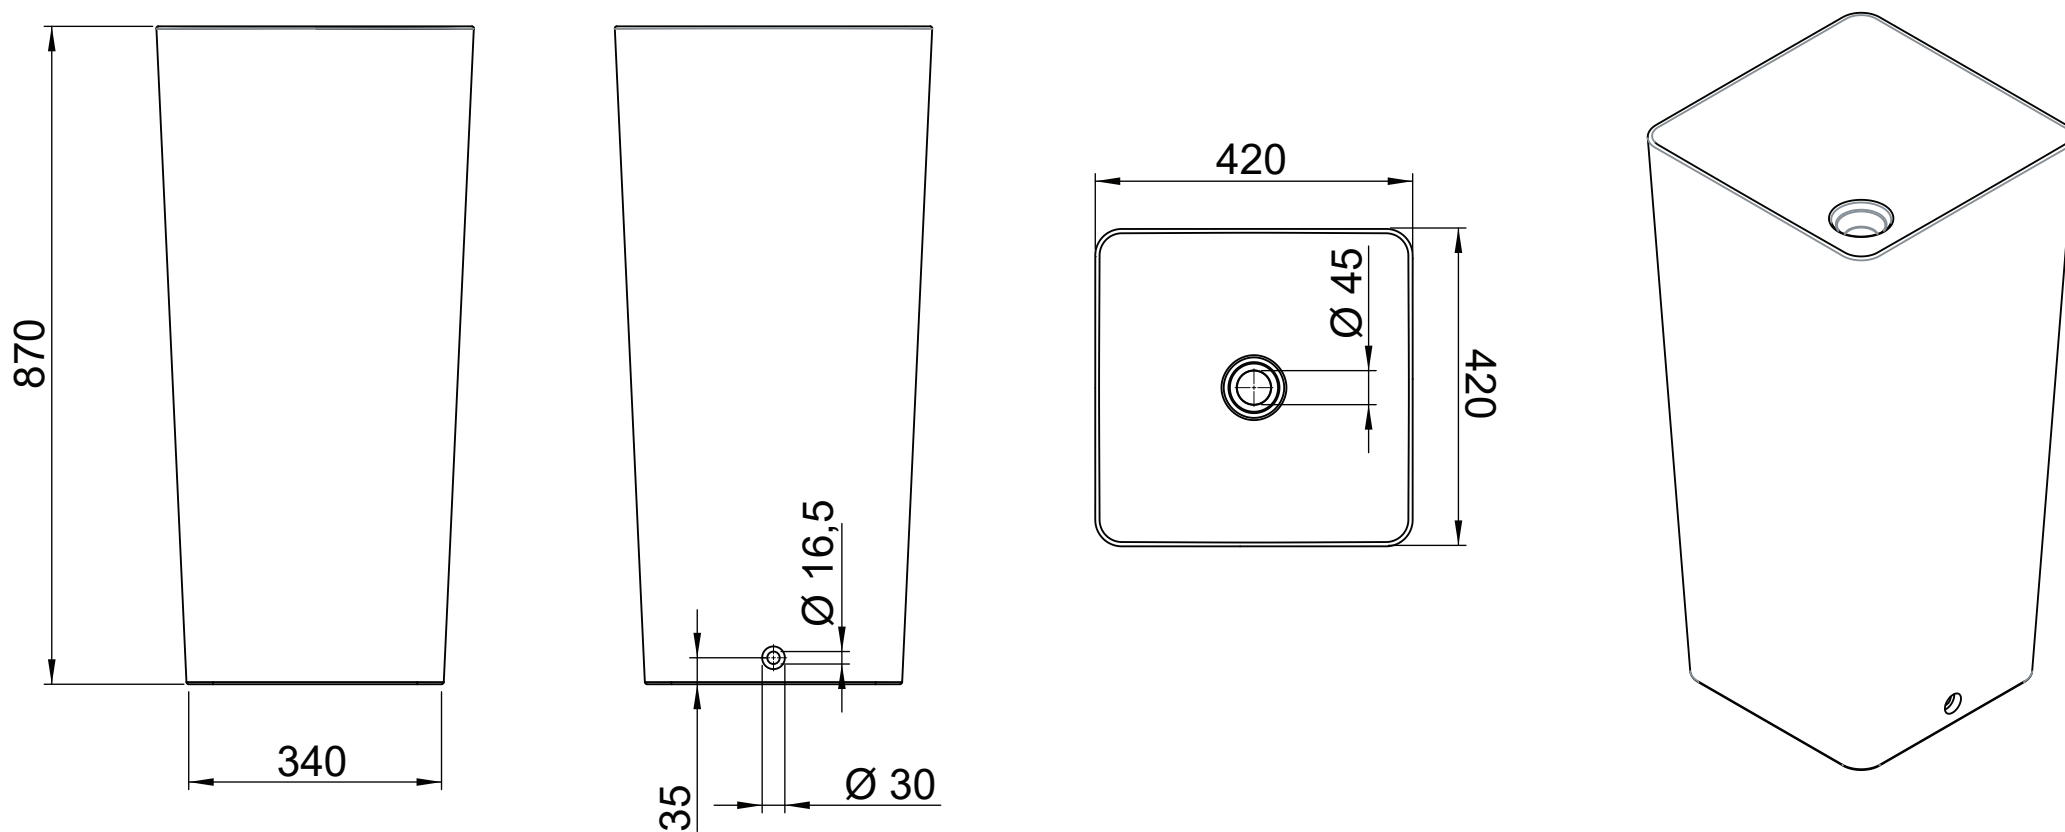

ELITE QUADRATO FREESTANDING

CODE : L506

A_eT
ITALIA

DATE : 14_01_2019

DESIGN : AeT UFFICIO TECNICO