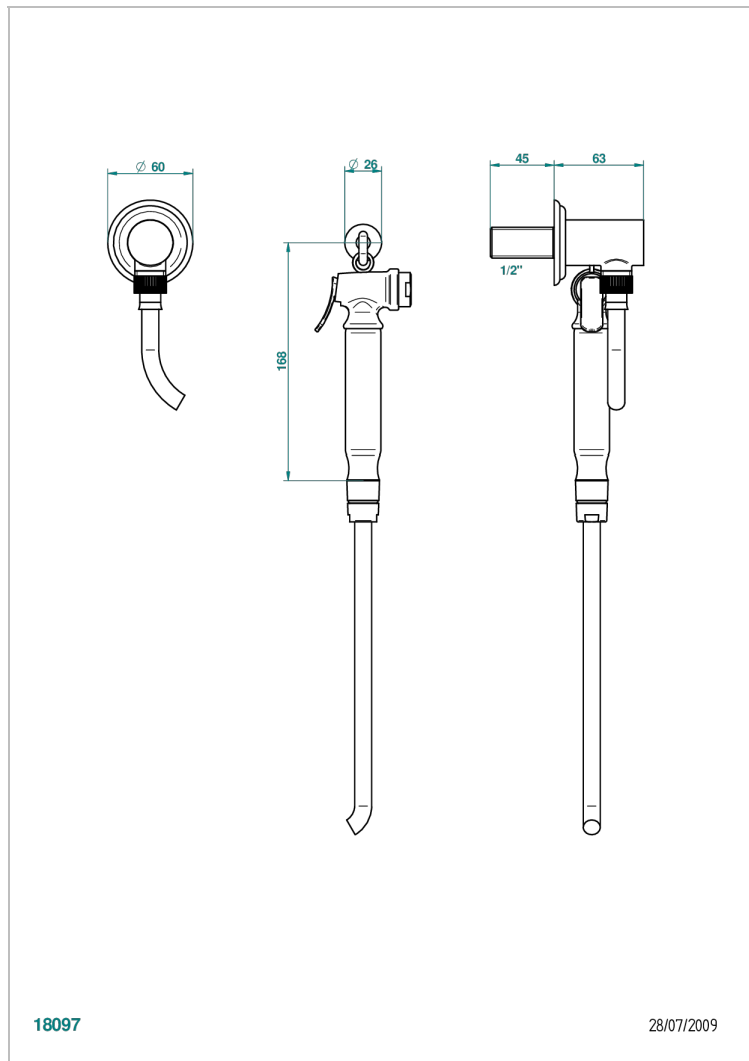

ПÉТАЛЕ DE CRISTAL, СИНИИ ХРУСТАЛЬ

U6B-5840/7

Душ гигиенический: 1.25 м шланг, крючок, вывод для душа и лейка с клапаном (возможны только следующие покрытия A02, B01, C01, D03, E02, F01, G01, G02)

ХАРАКТЕРИСТИКИ

- Pétale de Cristal, синий хрусталь
- Душ гигиенический: 1.25 м шланг, крючок, вывод для душа и лейка с клапаном (возможны только следующие покрытия A02, B01, C01, D03, E02, F01, G01, G02)

ТЕХНИЧЕСКИЕ ХАРАКТЕРИСТИКИ

- Recommandé : 3 bars (max. 5 bars) - Advised : 43,5 psi (max. 72 psi)
- 9,5 l/min à 3 bars (2.5 gpm at 43.5 psi)

ДОСТУПНЫЕ ВАРИАНТЫ ПОКРЫТИЙ

- Золото - F01
- Матовый никель - C01
- Никель - B01
- Хром - A02
- Хром/золото - G02