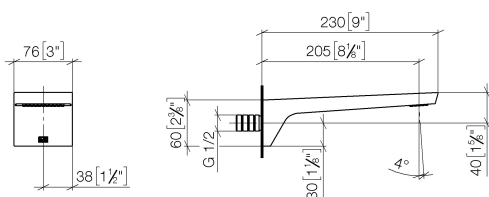

**Ванна - CL.1**

**Излив для ванны для настенного монтажа - хром**

**Артикульный номер: 13 801 705-00**

- вылет 205 мм
- поток прямоугольного спектра из 55 отдельных струй
- диаметр сверлёного отверстия 37 мм
- присоединение 1/2"
- монтаж штепсельного разъема
- расход макс. 24,6 л/мин при гидравлическом давлении 3 бара
- Группа смесителей согл. DIN 4109: 2
- В комбинации с eValve можно менять расход воды
- Важно: для электронной версии снимите ограничитель потока воды!

хром

**размерный чертеж**

mm [inches]

Все величины в мм / дюймах = мм x 0,0394